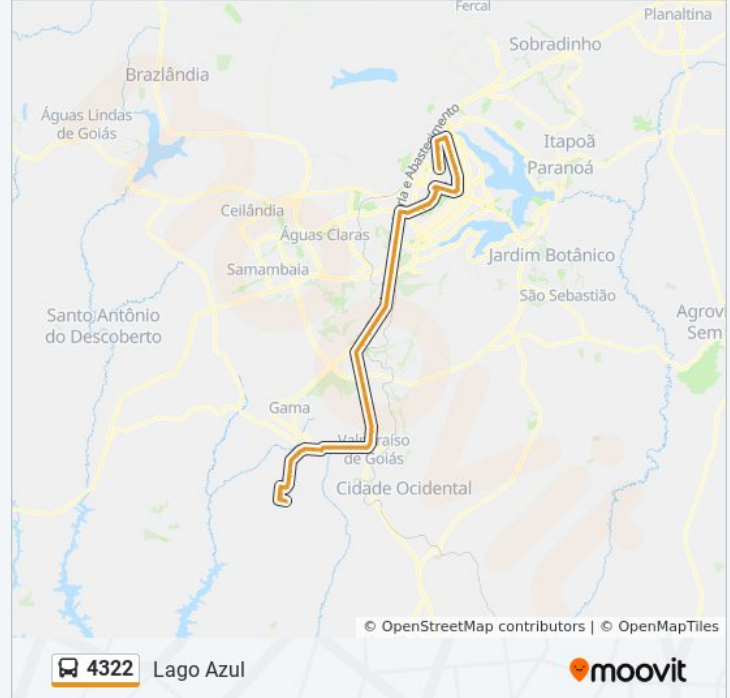

EPIA Sul | ParkShopping (Linhas do Entorno)

EPIA Sul | Premier Nissan & Renault / Motel Park Way

EPIA Sul | Candangolândia «Oposto»

EPIA Sul | Vila Cauhy

EPIA SUL | Estação BRT Park Way / Floriculturas

EPIA SUL | SMPW trecho 02 - QD. 07, Conj. 2

EPIA SUL | Rei do Coco (SMPW trecho 01 - QD. 07)

EPIA SUL | SMPW trecho 02 - QD 08, Conj. 1

EPIA SUL | SMPW trecho 02 - QD 08, Conj. 3

EPIA SUL | SMPW trecho 2 - QD. 08

EPIA SUL | Catetinho (lado oposto)

BR-040 | Polícia Rodoviária Federal