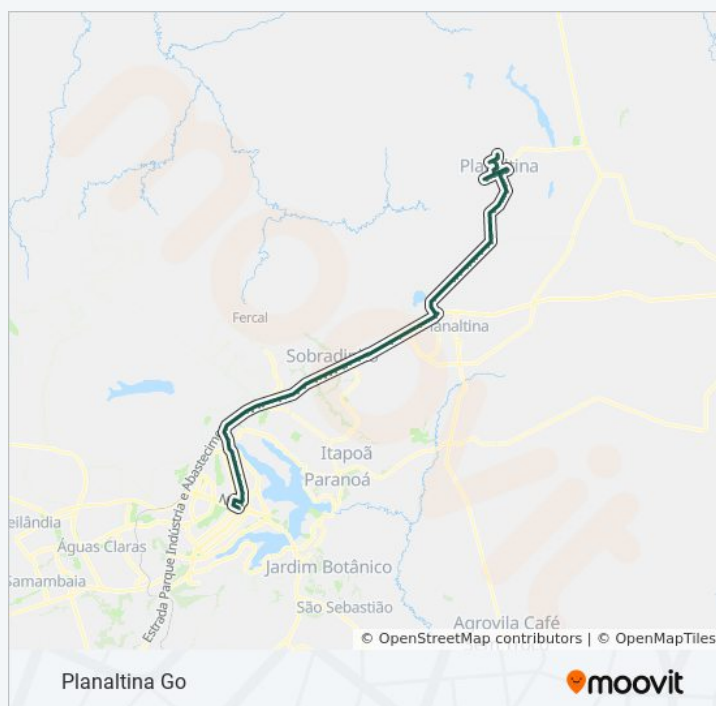

Paradas: 109

Duração da viagem: 179 min

Resumo da linha:

BR-020 | Cond. Império dos Nobres / RK

BR-020 | Cond. Morada dos Nobres

BR-020 | Cond. Vivendas Serranas / DF-425

BR-020 | Atacadão / Rezende / Atalaia