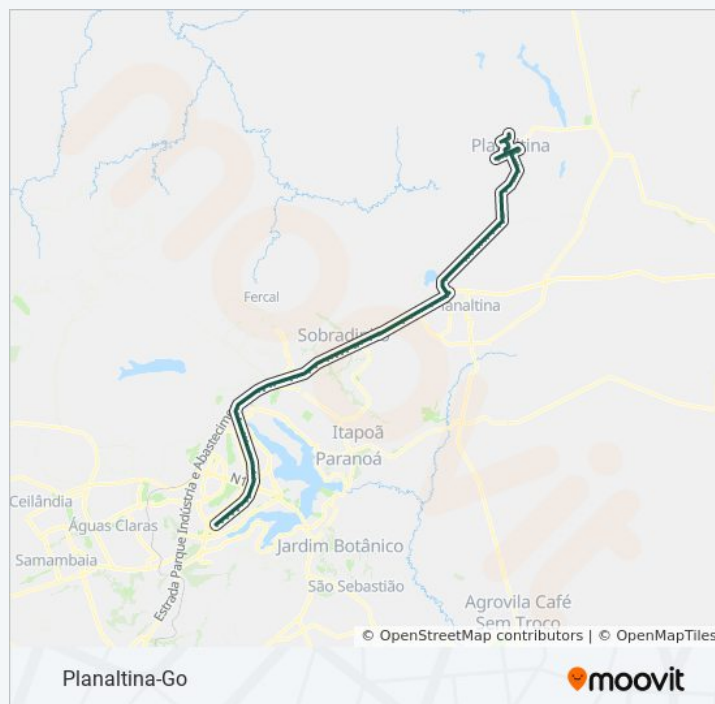

BR-020 | Cond. Vivendas Serranas / DF-425

BR-020 | Atacadão / Rezende / Atalaia

BR-020 | Paróquia N. Sra. Aparecida / Vila DNOCS

BR-020 | Setor de Expansão Econômica

BR-020 | Churrascaria / Creche João de Barro

BR-020 | Viaduto Padre Jonas (Dia a Dia / Comper)

BR-020 | Quadras 14/16 (Viplan)

BR-020 | Quadras 16/18

BR-020 | Nova Dignéia / Quadra 18

BR-020 | Cond. Alto da Boa Vista (Lado oposto)

BR-020 | Núcleo Rural Córrego do Arrozal