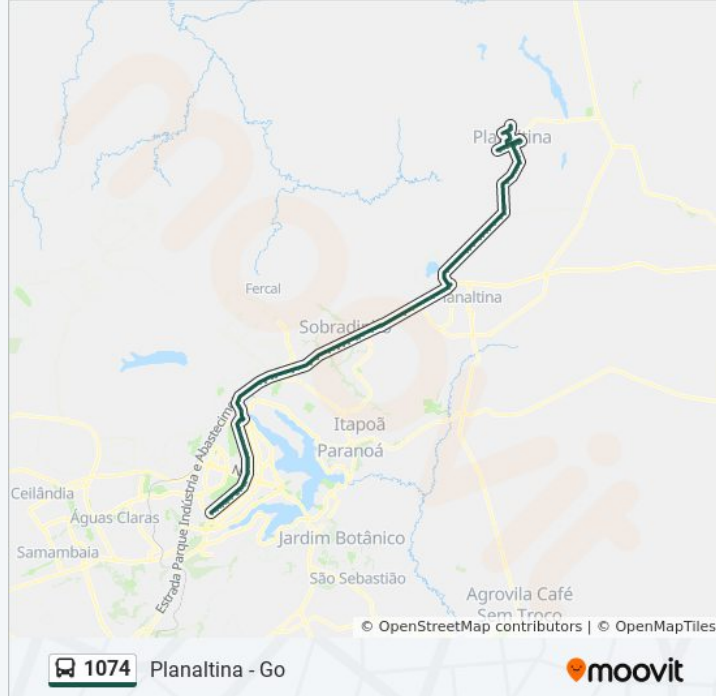

EPIA Norte | Balão do Torto

EPIA Norte | Taquari (Jerônimo / OBA / Drogasil)

EPIA Norte | Taquari (Costa Atacadão / Supercei)

EPIA Norte | Flamingo Shopping

BR-020 | Posto Colorado / Altana Mall

BR-020 | Setor Habitacional Café Planalto

BR-020 | Buteco 020 / IPEC / Res. Granville

BR-020 | Cond. Império dos Nobres / RK

BR-020 | Cond. Morada dos Nobres

BR-020 | Cond. Vivendas Serranas / DF-425

BR-020 | Atacadão / Rezende / Atalaia

BR-020 | Paróquia N. Sra. Aparecida / Vila
DNOCS

BR-020 | Cond. Alto da Boa Vista (Lado oposto)

BR-020 | Núcleo Rural Córrego do Arrozal

BR-020 | Pousada Alfama / Cond. Nova Petrópolis

BR-020 | Residencial DVO

BR-020 | Embrapa / Hospital Veterinário UPIS

BR-020 | Estâncias

BR-020 | Cond. Recanto do Sossego

BR-020 | Cond. Nova Esperança / Mestre D'armas

BR-020 | Ultrabox (Cond. Mônaco / Mansões Itiquira)

BR-020 | Posto Itiquira

BR-020 | Mansões Itiquira (Acesso DF-128)