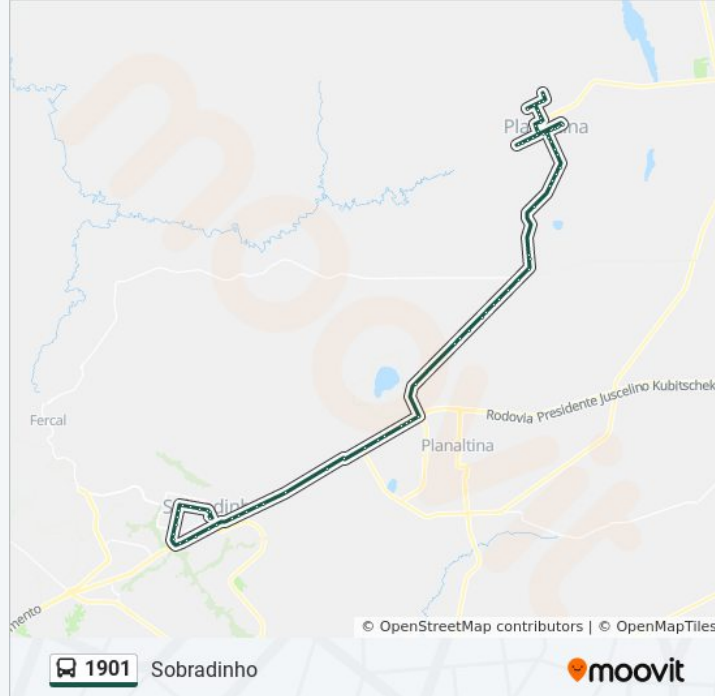

Quadra 02/01 Norte - (Igreja Matriz/Centro Paroquial)

Praça Central/Fórum

QA 01 Oeste - (Igreja Adventista)

QA 03 Oeste - (Supermercado Hiper Giro)

QA 05 Oeste - (Igreja Pentecostal)

QA 06 Oeste - (Esquina Hospital N. S. D'abadia)

Hiperbox

Garagem Três Irmãs

QA 9 Leste (Antes Parada Obrigatória)

QA 10 Leste - (Parada Obrigatória)

QA 10 Leste - (Após Parada Obrigatória)

QA 09 Leste

QA 07 Leste

QA 05 Leste - (Fundos Colégio Florence)

QD 01 Leste - Shopping

QD 01 Leste - Goianão

Quadra 07 Leste - Saneago/Equatorial

Quadra 08 Leste - Panificadora Mineira / Hospital Santa Rita

Quadra 08 Leste - Atacadão Dia a Dia

Jardim Paquetá - Renatão

Jardim Paquetá - Próx. Complexo

Posto Itapuã

Itapuã I - QR10

Brasilinha 17

DF-128 KM 1,8 Sul | Acesso Jardins Morumbi

DF128 - Antes Posto de Saúde

DF-128 KM 2,6 Sul | N.R Jardim Morumbi
|Acesso U.B.S 17 de Planaltina

DF-128 KM 3,4 Sul | N.R Monjolo |Posto BPRv |
Entroncamento DF-205

DF-128 KM 4,2 Sul | N.R Monjolo

DF-128 KM 4,9 Sul | N.R Quintas do Vale Verde |
Acesso 06