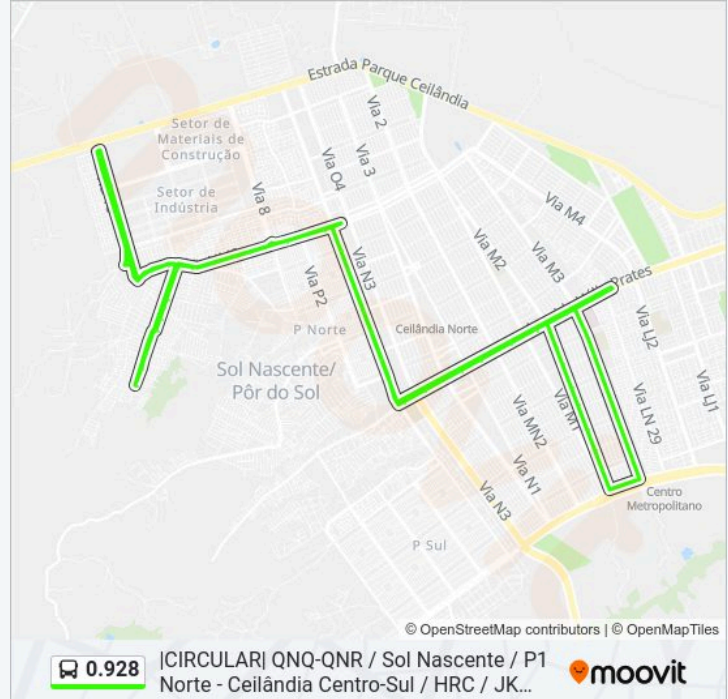

Via Hospital - Eqnm 17/19 (Escola Parque De Ceilândia)

Via Hospital - Qnm 19 (Regional De Ensino)

Via Hospital - Eqnm 19/21

Via Hospital - Qnm 21

Via Hospital - Eqnm 21/23

Via Hospital - Qnm 23

Via Hospital - Eqnm 23/25 (Castelo Forte)

Via Hospital - Qnm 25

Via Ceil.Sul - Eqnm 23/25 (Posto Shell)

Via Ceil.Sul - Qnm 23 Cj B

Via Ceil.Sul - Eqnm 21/23 (Via Sul Motel)

Via Ceil.Sul - Qnm 21 Cj B

Via Ceil.Sul - Eqnm 19/21 (Cilc)

Via Ceil.Sul - Qnm 19 Cj A (Assaí/Dia A  
Dia/Adm.Regional)