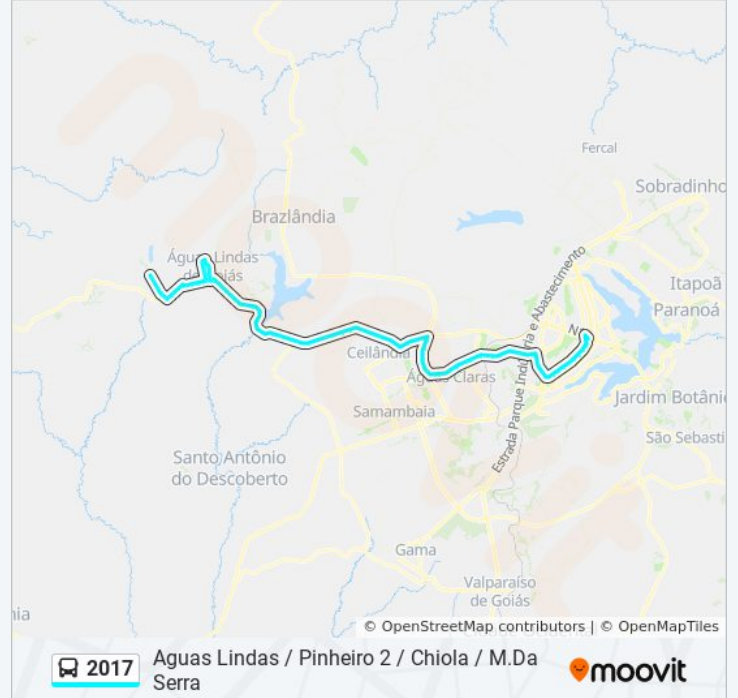

EPTG | Lúcio Costa

EPTG | Florida Mall

EPTG | Viaduto do Jockey Clube

EPTG | Costa Atacadão

EPTG | Melhor Atacadista / Big Box / OBA

EPTG | Viaduto Israel Pinheiro

EPTG | Churrascaria Búfalo Bill

EPTG | Residência Oficial GDF

EPTG | Vicente Pires (Chácara 3)

EPTG | Unieuro / Costa Atacadista

EPTG | DF Plaza / Carrefour / Sam's Club

EPTG | Estação Estrada Parque

Pistão Norte | QNA 30 (Quiosques)

Pistão Norte | QNA 41 (Praça do DI)

Pistão Norte | QNA 53 (Taguaparque)

Pistão Norte | QNA 56 (Pentecostes)

Pistão Norte | QND 14 (Escola Classe 18)

Pistão Norte | QND 45 (Escola Classe 15)

Pistão Norte | QND 60

Pistão Norte | QND 59 (CEI 02)

Pistão Norte | Atacadão dia a dia

BR-070 - QNG 8 (Base SAMU)

BR-070 | Passarela da QNG

BR-070 - IFB Campus Taguatinga (Ponto sem sinalização)

BR-070 | CAESB

BR-070 (Atacadão Dia-Dia)

BR-070 - Passarela Terminal do Setor O e Cond. Privê

BR-070 - Setor O Exp./Setor de indústrias (Lado Oposto)

BR-070 - Setor de Indústrias de Ceilandia

BR-070 - QNR 5 Sentido Goiás

br 070