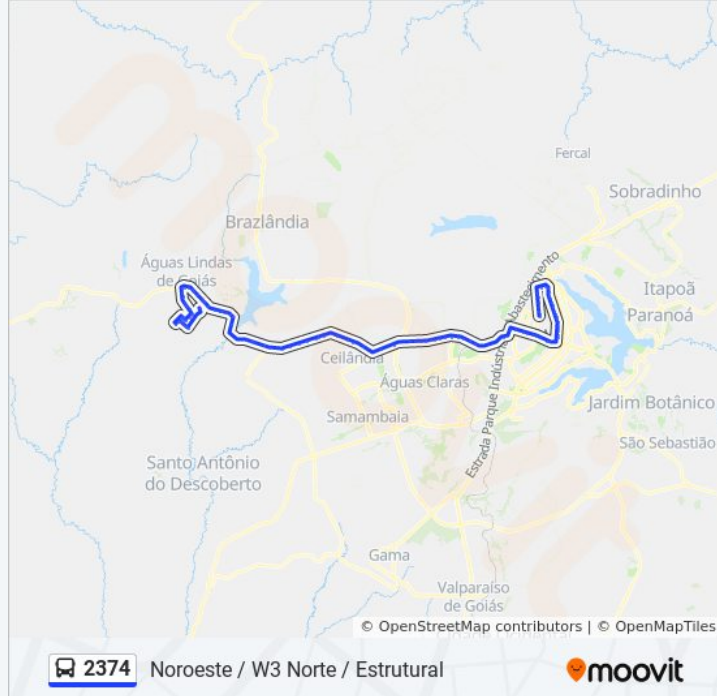

Marginal BR 070 - Prox. ao Ag. Lindas Shopping

Marginal BR 070 - Oposto ao Atacadão Dia A Dia

Marginal BR 070 - Supermerc. Tatico

Avenida Brasília, 1237-1647

Marginal BR 070 Sentido Brasília

Rua 16, 1298

Marginal BR-070 - Passarela e Balão do Posto Fórmula 1

Marginal BR 070 - Posto Ipiranga e Viaduto

Marginal BR 070 - Jd. Sol Nascente

Marginal BR 070 - Jd. Sol Nascente e Jd. Guaíra

Marginal BR 070 - Drogaria Pérola (Ent. do Jd. Guaira)

Rua 2, 2-116

BR 070 Sentido Brasília - Km 3

Marginal BR 070 - Próx. ao Res. Portal da barragem

Marginal BR 070 - Km 2

BR 070 Sentido Brasília - Barragem do Rio Descoberto

BR 070 Sentido Brasília - MaqCampo

BR 070 Sentido Brasília - Chegando no Km 18

BR-070

BR 070 Sentido Brasília - Posto Policial
Rodoviário

BR 070 Sentido Brasília - Km 16 e Passarela

BR 070 Sentido Brasília - Posto Ceu 070 24h
(Sem Sinalização)

BR 070 Sentido Brasília - Entroncamento com a
DF-180