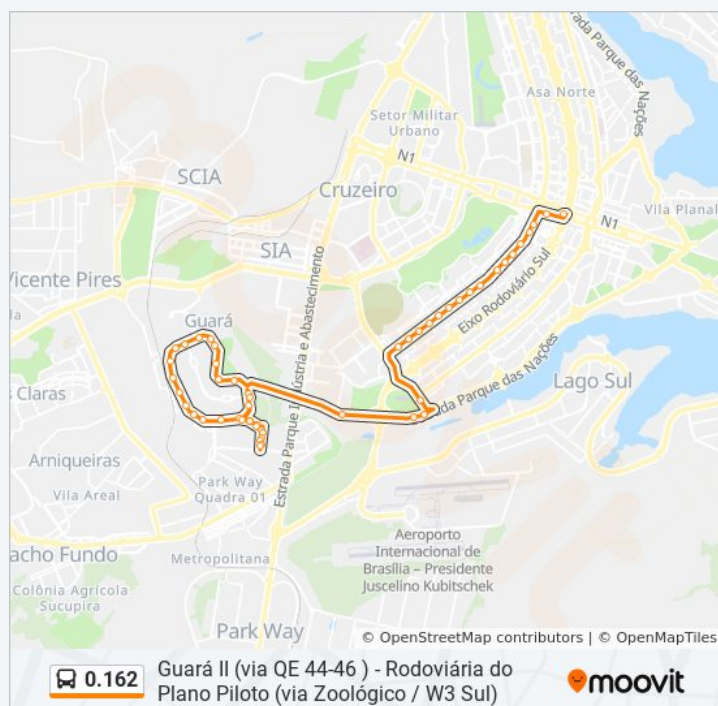

Av. Contorno | QE 13 (Atacadão Dia a Dia)

**Horários da linha de ônibus 0.162**

Tabela de horários sentido Rod.P.Piloto / W3 Sul / Setor Policial

Domingo	06:00 - 17:00
Segunda-feira	05:40 - 21:40
Terça-feira	05:40 - 21:40
Quarta-feira	05:40 - 21:40
Quinta-feira	05:40 - 21:40
Sexta-feira	05:40 - 21:40
Sábado	06:00 - 17:20

**Informações da linha de ônibus 0.162**

**Sentido:** Rod.P.Piloto / W3 Sul / Setor Policial

**Paradas:** 56

**Duração da viagem:** 63 min

**Resumo da linha:**

Av. Contorno | QE 13 (Administração / Feira)

Av. Contorno | QE 15 (Ginásio do CAVE / Fórum)