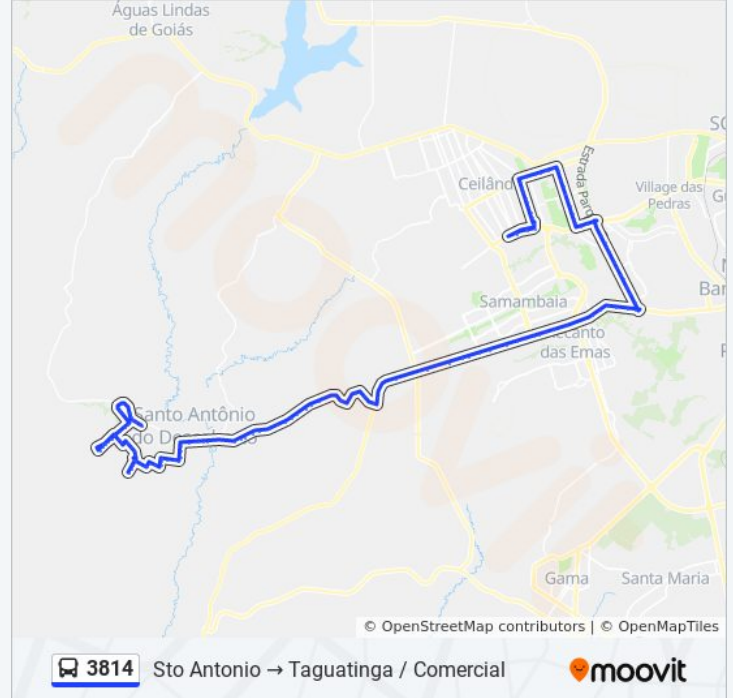

**Sentido: STO ANTONIO → TAGUATINGA / COMERCIAL**

133 pontos

[VER OS HORÁRIOS DA LINHA](#)

Em frente a garagem da Taguatur - SAD

Avenida Santo Antônio, 1024-1054

Avenida Santo Antônio, 1282

Avenida Santo Antônio, 1472-1494

Rua 3, 1327-1403

Rua 3, 939-1027

Rua 3, 685-729

Avenida Goiás, 1267-1453

Avenida Goiás, 773-927

Avenida Goiás, 237

Av. Goiás - Saída de SAD (Próx. ao Atacadao  
Dia a Dia)

DF-280 | Água Quente (Cond. Galiléia II)

DF-280 | Água Quente (Cond. Galiléia)

DF-280 | Água Quente (Cond. Dom Pedro)

DF-280 | Água Quente (Cond. Roccio)

DF-280 | Água Quente (Cond. São Francisco - Ponto 2) \*Sentido DF\*

DF-280 | Água Quente (Cond. São Francisco - Ponto 1) \*Sentido DF\*

Rua sem nome

DF-280, 84

DF-280, 84

DF-280, 84

DF-280, 84

DF-280, 84

DF-280, 84

Via DF-280