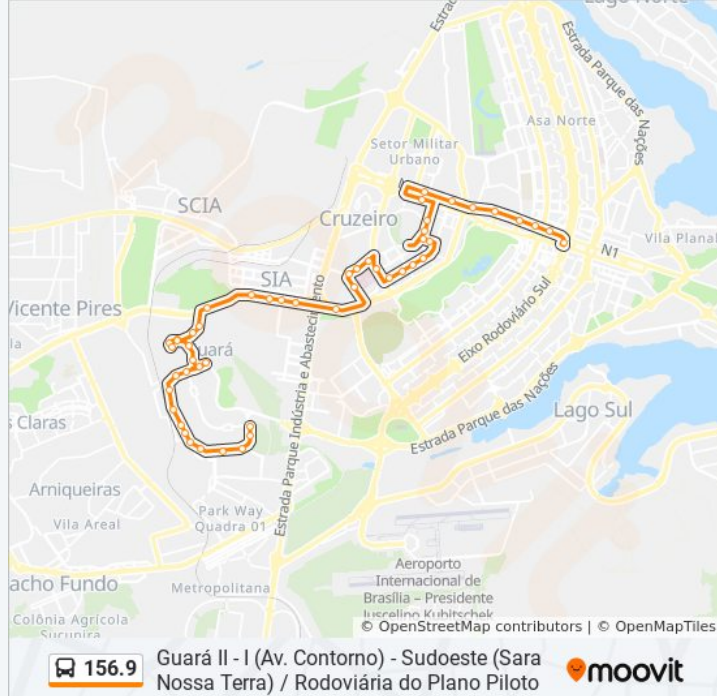

(1) Guará I - II (via Sudoeste / Av. Contorno): 18:00 - 22:00(2) Sudoeste / Rod.P.Piloto: 17:00 - 21:10

Use o aplicativo do Moovit para encontrar a estação de ônibus da linha 156.9 mais perto de você e descubra quando chegará a próxima linha de ônibus 156.9.

Terminal Guarú I - Partidas

Av. Central I | QE 20 (CEE / Hospital)

Av. Central I | QE 20 (Praça das Artes)

Av. Central I | QE 20 (EC 5 / Giraffas)

Av. Contorno | QE 13 (Atacadão Dia a Dia)

Av. Contorno | Feira do Guarú

Av. Contorno | Metrô - Estação Guarú

Av. Contorno | QI 22

Av. Contorno | Área Especial 2

Av. Contorno | Setor de Oficinas

Av. Contorno | QE 40 (Residencial Isla)

Av. Contorno | QE 40 (Resd. Liberté Antares)

Av. Contorno | QE 40 (Bob's)

Av. Contorno | Pólo de Modas

Av. Contorno | QE 38

Av. Contorno | QE 38/42

Av. Contorno | 4º Batalhão de Polícia Militar /
BAVOP

Sentido: Sudoeste / Rod.P.Piloto

45 pontos

[VER OS HOR4RIOS DA LINHA](#)