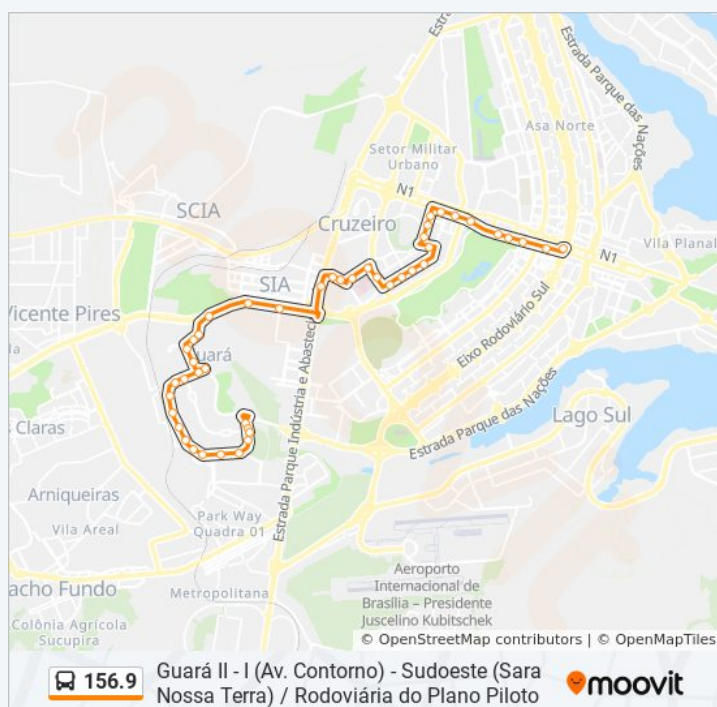

Sentido: Sudoeste / Rod.P.Piloto

45 pontos

[VER OS HOR4RIOS DA LINHA](#)

Terminal Guar4 II | Plano Piloto

Av. Contorno | UniProjeção / Terminal do Guar4 II

Av. Contorno | QE 21

Av. Contorno | QE 36 (4° BPM)

Av. Contorno | QE 34

Av. Contorno | QE 32/34

Av. Contorno | QE 32

Av. Contorno | QE 30, Conj. A

Av. Contorno | QE 30, Conj. B

Av. Contorno | QE 28

Av. Contorno | QE 26

Av. Contorno | QE 24/26

Av. Contorno | QE 24

Av. Contorno | QE 24 (Metrô - Estação Guar4)

Av. Contorno | QE 13 (Atacadão Dia a Dia)

Av. Contorno | Feira do Guar4

Av. Central I | QE 11 (Giraffas / Subway)

Av. Central I | QE 7 (Santander / Prq. São Paulo Apóstolo)

Av. Central I | QE 7 (CEM 1 / Pão de Açúcar)

Av. Central I | QE 7 (McDonald's / CILG / CEF 2)

EPTG | Saída do Guar4

EPTG | SIA (CAESB)

EPTG | SIA (CEB)

EPIA Sul | Atacadão dia a dia / Octogonal

Octogonal | AOS 08

SHCES 703 | Terraço Shopping / JK FM

SHCES 801 | Supermercado Veneza

Horários da linha de ônibus 156.9

Tabela de horários sentido Sudoeste / Rod.P.Piloto

Domingo	17:00 - 21:10
Segunda-feira	Fora de Operação
Terça-feira	Fora de Operação
Quarta-feira	Fora de Operação
Quinta-feira	Fora de Operação
Sexta-feira	Fora de Operação
Sábado	17:00 - 21:10

Informações da linha de ônibus 156.9

Sentido: Sudoeste / Rod.P.Piloto

Paradas: 45

Duração da viagem: 59 min

Resumo da linha: