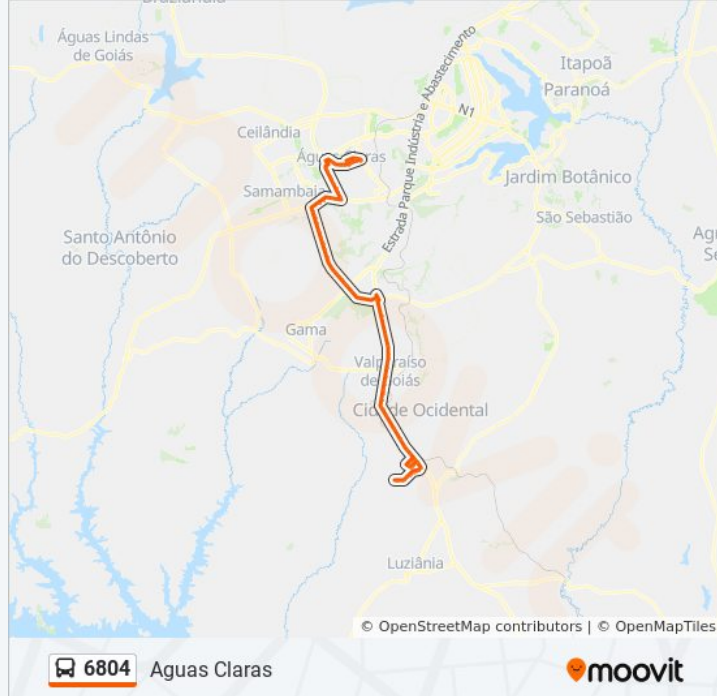

BR 040 - Jardim do Ingá - Gleba B

BR 040 - Jardim do Ingá - Gleba B

BR 040 - Jardim Planalto

BR 040 - Jardim Central

BR 040 - Bunge Alimentos

BR 040 - Jardim Flamboyant

BR 040 - Jardim Flamboyant

BR 040 - Unidesc - Campus I

BR 040 - Parque Esplanada V

BR 040 - Esplanada V/Parque Marajó

BR 040 | Super Adegas/VemKiTem/Havan
(Sentido Brasília)

BR 040 - Etapa E - Valparaíso I/Ipanema

BR 040 | Valparaíso I - Etapa E

BR-040 | Shopping Sul/Assaí/Costa Atacadão
(Passarela Azul)

BR 040 | Valparaíso I - Etapa A

BR 040 | Valparaíso I/Jardim Oriente (Passarela
Amarela)

BR 040 | Paraíso Mega Center/Jardim Oriente

BR 040 | Esplanada II/Morada Nobre

BR 040 | Esplanada II/São Bernardo/Hospital
Nossa Senhora Aparecida

BR 040 | Cid. Jardins/São Bernardo

BR-040 | União Química

BR-040 | Rancho Bakuk (lado oposto)

BR-040 | Polo JK

BR-040 | Fábrica Chopp Potiguar

BR 040 | Monumento Solaris / Total Ville

BR-040 | CIAB - MARINHA

BR-040 | Expansão da St. Maria (lado oposto)

BR-040 | Santos Dumont (lado oposto)

DF-001/BR-040

DF-001 (1ªBR.DEF.ANTIAÉREA)

DF-001 (CINDACTA I/VIADUTO PERIQUITO)