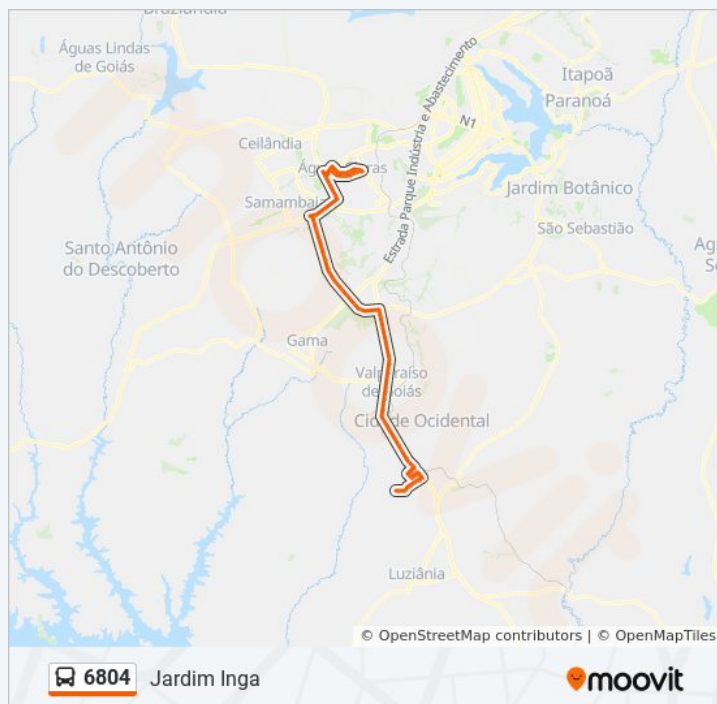

## Informações da linha de ônibus 6804

**Sentido:** JARDIM INGA

**Paradas:** 99

**Duração da viagem:** 151 min

**Resumo da linha:**

Marginal DF-001 | Passarela Recanto-Riacho II  
(Recanto)

DF-001 | Recanto das Emas, ADE 200