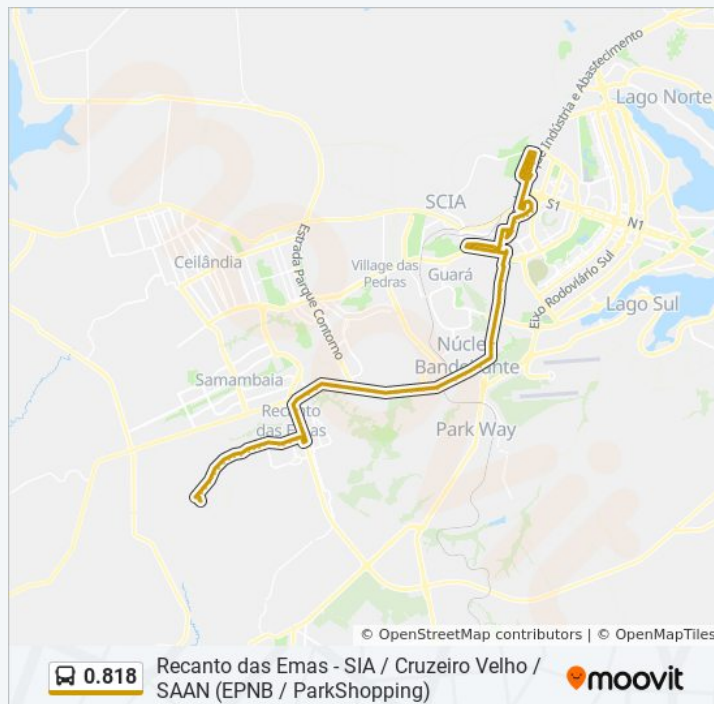

Sexta-feira

Fora de Operação

Sábado

05:40 - 16:30

Informações da linha de ônibus 0.818

Sentido: SIA / Cruzeiro Velho / SAAN
(ParkShopping)

Paradas: 92

Duração da viagem: 106 min

Resumo da linha:

Av. Recanto das Emas | Qd. 310

Av. Recanto das Emas | Qd. 309

Av. Recanto das Emas | Qd. 308

Av. Recanto das Emas | Qd. 307

Av. Recanto das Emas | Qd. 306 (27º Batalhão da PM)

Av. Recanto das Emas | Qd. 305