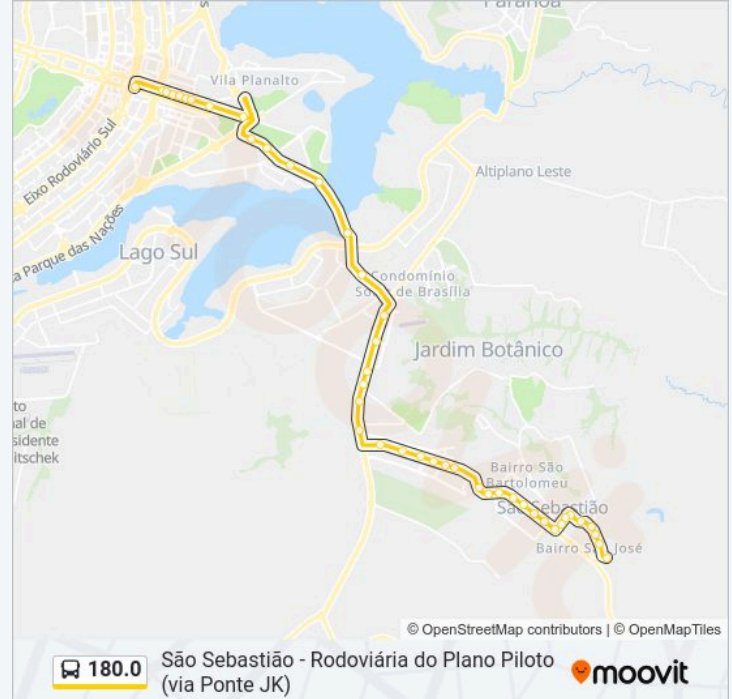

Epjk | Shis Qi 26 (Ponte Jk)

SCES | Ponte JK

SCES | CCBB

SCES | CJF / ANTT

SCES | Rotary Club

Via N1 | Bombeiros

Via N1 | Palácio do Planalto / Praça dos Três  
Poderes

Via N1 | Ministérios da Justiça / Comunicações /  
Transportes

### Sentido: São Sebastião (Via Ponte Jk)

37 pontos

[VER OS HORÁRIOS DA LINHA](#)

Rod.P.Piloto | Plataforma A

Via S1 | Ministério da Igualdade Racial / Mulheres

Via S1 | Ministério da Ciência e Tecnologia

Via S1 | Ministérios da Saúde