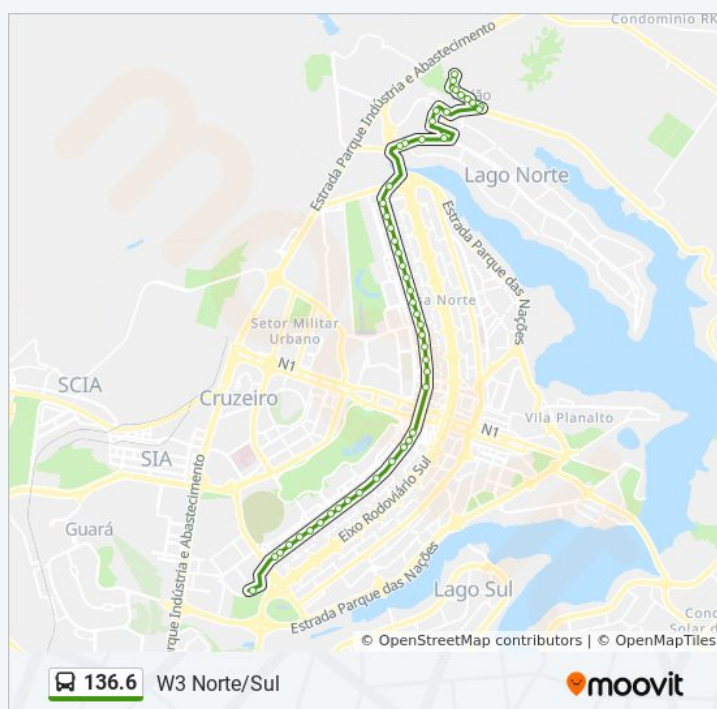

Horários da linha de ônibus 136.6

Tabela de horários sentido W3 Norte/Sul

Domingo	08:15 - 20:15
Segunda-feira	07:20 - 23:10
Terça-feira	07:20 - 23:10
Quarta-feira	07:20 - 23:10
Quinta-feira	07:20 - 23:10
Sexta-feira	07:20 - 23:10
Sábado	07:45 - 20:40

Informações da linha de ônibus 136.6

Sentido: W3 Norte/Sul

Paradas: 48

Duração da viagem: 55 min

Resumo da linha:

W3 Norte | 706/707 Norte (Mcdonald's)

W3 Norte | 705 Norte (Dona / Habib's)

W3 Norte | 704/705 Norte (Carrefour Bairro)