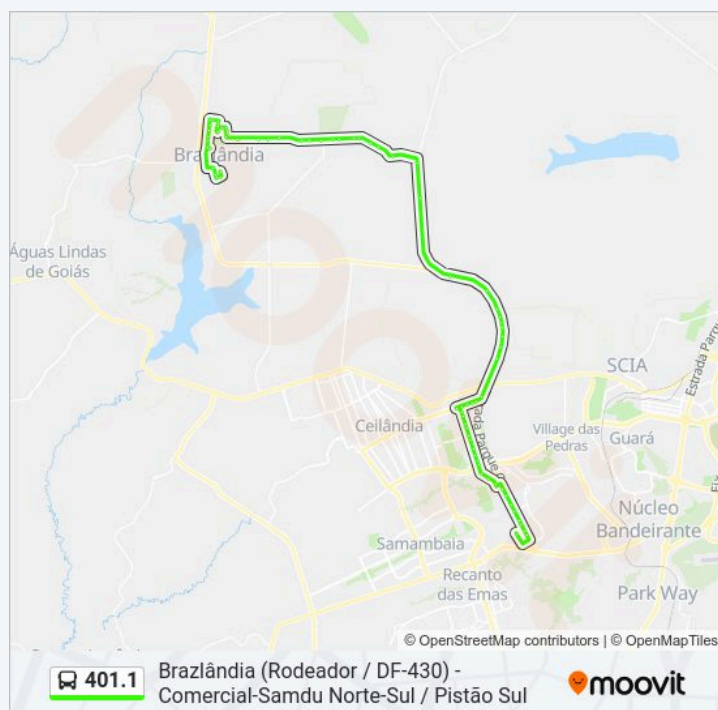

#### Informações da linha de ônibus 401.1

**Sentido:** Comercial Norte-Sul / Pistão Sul

**Paradas:** 82

**Duração da viagem:** 97 min

**Resumo da linha:**

Df-430

Df-430

Rua Sem Nome