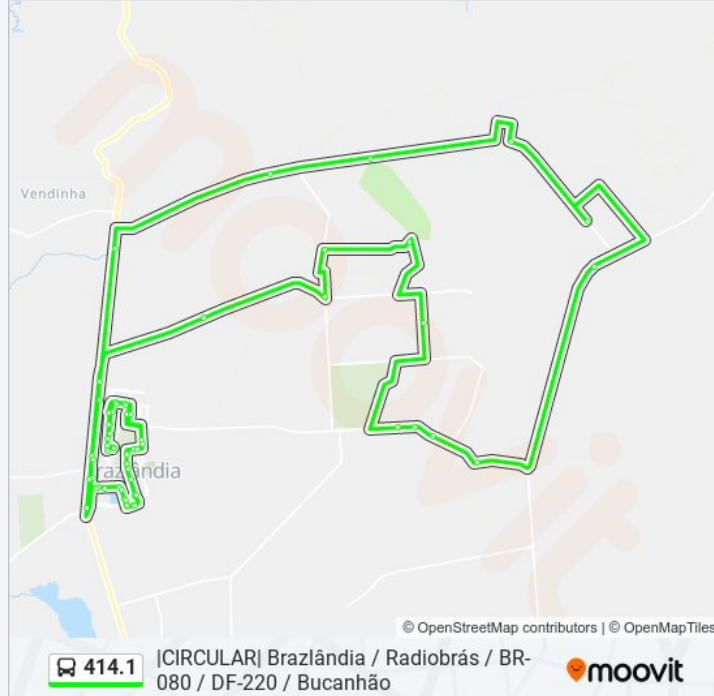

St. Tradicional | Qd. 23

Br-080 | Hospital Regional De Brazlândia

Br-080 | Brazlândia, Vila São José

Rua Sem Nome

Df-220

Via Df-220

Via Df-220

Via Df-220

Epct

Via Df-430

Via Df-430

Df-430, 0

Df-430

Rua Sem Nome

Rua Sem Nome

Rua Sem Nome

Rua Sem Nome

Rua Sem Nome

Br-080 | Der-Df (5° Distrito Rodoviário) «Oposto»

Br-080 | Hospital Regional De Brazlândia
«Oposto»

Br-080 | Brazlândia, St. Tradicional «Oposto»

Br-080 | Saída De Brazlândia (Madereira São
José)

Av. Central | St. Tradicional, Qd. 16

Av. Central | St. Tradicional, Qd. 13

Via Sn1 | Cose / Creas

Via Sn1 | Ccb / 16° Bpm / Feira Central

Via Sn1 | Biblioteca / Ginásio / Detran / Cem 01

Setor Sul | Qd. 4

Via Sn2 | Rod. Brazlândia «Oposto»

Via Sn2 | St. Norte, Qd. 6 (Agittus / Superm. Pra
Você)

Via Sn2 | St. Norte (Ubs N°1)