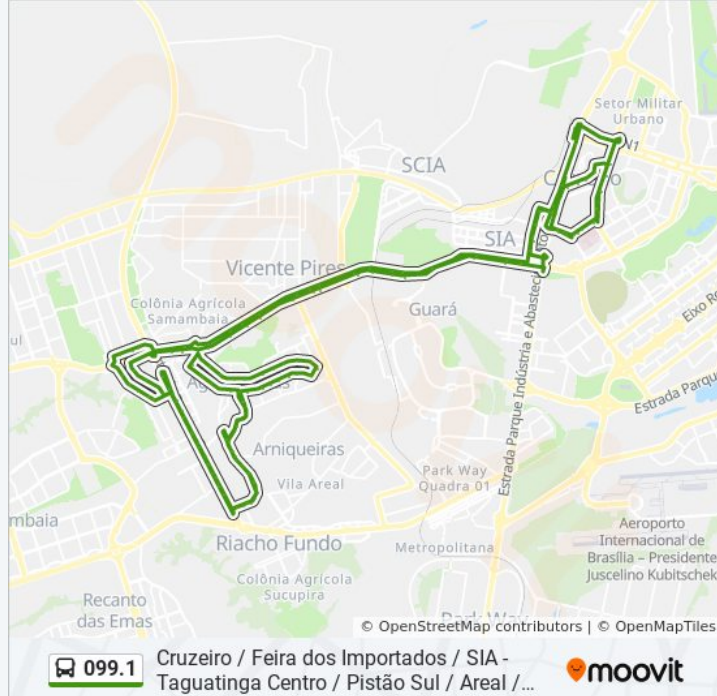

Pisto Sul | Carrefour / Na Hora / Leonardo da Vinci

Pisto Sul | Estao Tag. Sul / Hosp. Anna Nery

Pisto Sul | Giraffas / Boate American Show

Pisto Sul | QSF 8 (Colgio Objetivo)

Pisto Sul | QSF 4 (Centro Educacional Catlica)

Pisto Sul | CSG 3 (Tagua Life)

Pisto Sul | CSG 5 (Catlica / Estcio)

Pisto Sul | QS 9 (21 DP / Caf do Stio)

Av. guas Claras | QS 9, Rua 120

Av. guas Claras | QS 9 (Albergue Conviver)

Av. Águas Claras | QS 10