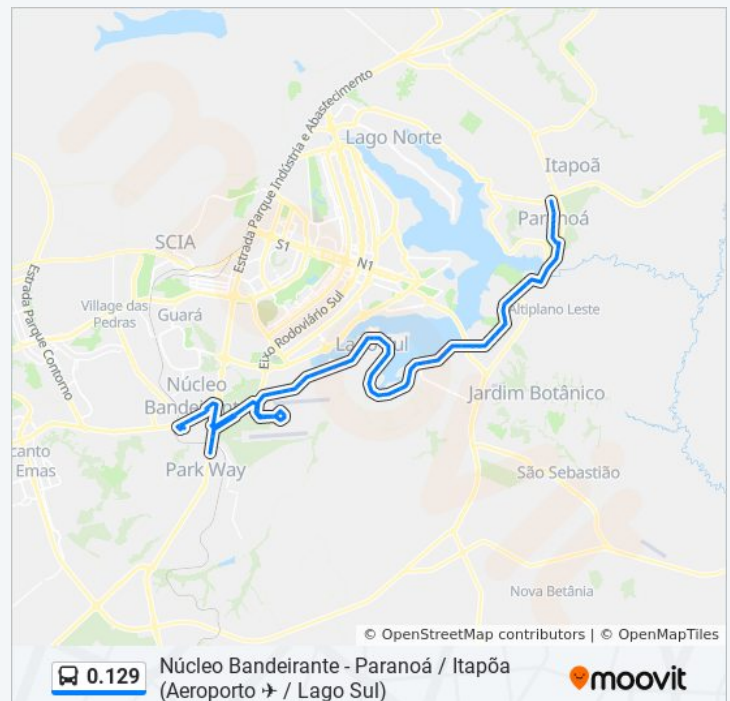

EPAR | Faculdade Icesp

EPAR | ANAC

EPAR | Ícaro Aero Serviços

**Horários da linha de ônibus 0.129**

Tabela de horários sentido Paranoá / Itapoã (Aeroporto / Lago Sul)

Domingo	Fora de Operação
Segunda-feira	05:00 - 20:35
Terça-feira	05:00 - 20:35
Quarta-feira	05:00 - 20:35
Quinta-feira	05:00 - 20:35
Sexta-feira	05:00 - 20:35
Sábado	05:05 - 19:53

**Informações da linha de ônibus 0.129**

**Sentido:** Paranoá / Itapoã (Aeroporto / Lago Sul)

**Paradas:** 109

**Duração da viagem:** 128 min

**Resumo da linha:**

EPDB - QI 01 | Edifício CNPq

EPDB - QI 01

EPDB - QI 03