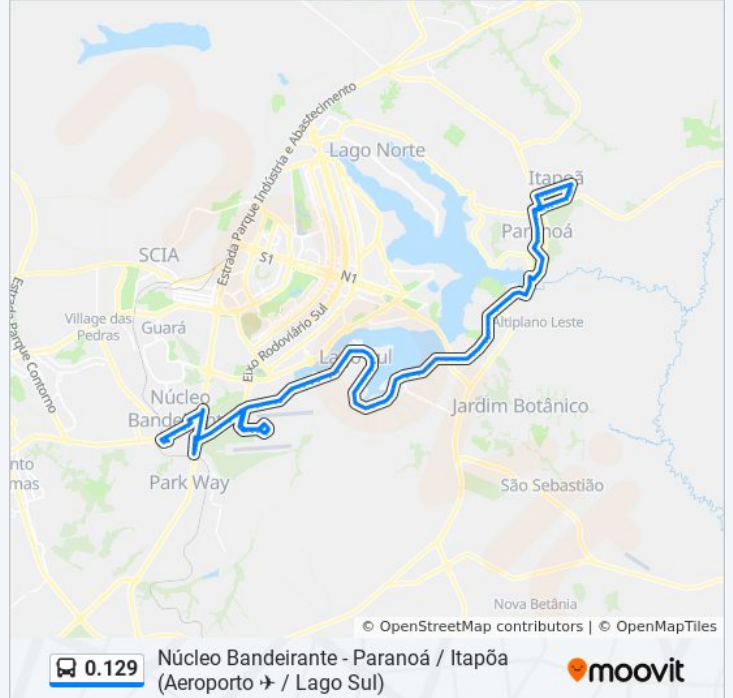

EPCT | Barragem do Lago Paranoá / CEB Geração de energia

EPCT (Acesso ao Con. do Lago Sul)

EPDB (Acesso a Ermida Dom Bosco)

EPDB QI 28

EPDB QI 28

EPDB QI 28

EPDB - Ed. Dom Bosco

Estrada Epdb

EPDB QI 26 (Cantinho Mágico)

EPDB QI 26 Ed. Serrano Center

EPDB QI 26

EPDB | QI 25 (Embaixada da Coreia do Norte)

EPDB - QL 24 | Carrefour Bairro

Estrada Epdb

Estrada Epdb

Estrada Epdb