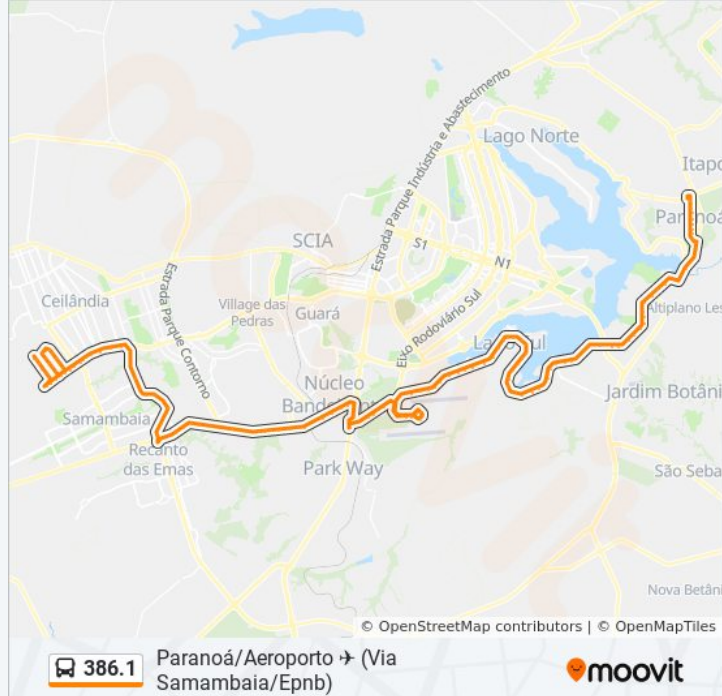

Av. P3 Sul - EQNP 8/12

EQNP 8/12

Av. P2 Sul - EQNP 8/12

Av. P2 Sul - QNP 12

Av. P2 Sul - EQNP 12/16 (Diacuy)

Av. P2 Sul - QNP 16

Av. P2 Sul - EQNP 16/20 (Guarapari)

Via Estádio | ADE Q.3 CJ. B

Via Estádio | ADE Q.1 CJ. C

Via Estádio | ADE Q.1 CJ. A

Via Estádio | UnB - Campus Ceilândia

Via Estádio | IFB - Campus Ceilândia

Via Estádio | QNN 10

Via Estádio | QNM 9

Via Estádio | QNM 25 (Postos de Combustíveis)

Via Estádio | Estação Centro Metropolitano /
DETRAN

Via Estádio | Rodoviária / Atacadão / DCA II /
Estádio

Av. Leste | Q. 614 (Posto Shell / HRSAM)

Av. Leste | Qd. 414 (Posto Melhor)

Av. Leste | Q. 216 (Furnas/Bombeiros)

Av. Leste | Setor de Mansões Taguatinga

Av. Leste | Q. 122 (Estação Furnas / IFB / Melhor
Atacadista)

Av. Leste | Q. 122 (Bonamix / Villa Butiquim)

Av. Leste | Q. 320 (Setor de Mansões Q. 3)

Av. Leste | Q. 516 (Setor de Mansões Q. 5)

EPNB | Passarela do Setor de Mansões

EPNB | 3º Distrito DER-DF

EPNB | Brasal Refrigerantes (Coca-Cola)

EPNB | Granja Modelo / Setor CSG

EPNB | Super Adega / Playtime / Gran Motel

EPNB | RPMON - Batalhão de Polícia Montada