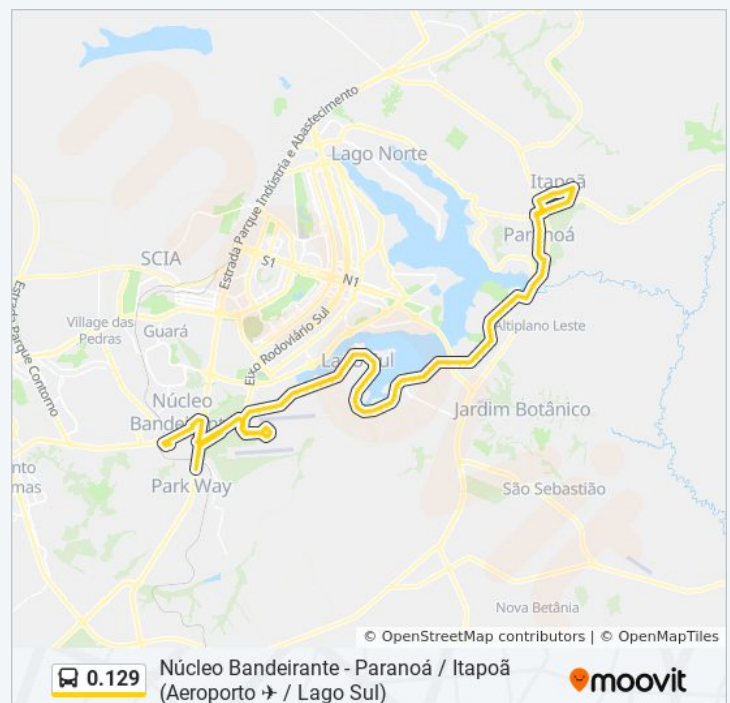

EPAR | Faculdade Icesp

EPAR | ANAC

EPAR | Ícaro Aero Serviços

Horários da linha de ônibus 0.129

Tabela de horários sentido Paranoá / Itapoã (Aeroporto / Lago Sul)

Domingo	Fora de Operação
Segunda-feira	06:40 - 20:35
Terça-feira	06:40 - 20:35
Quarta-feira	06:40 - 20:35
Quinta-feira	06:40 - 20:35
Sexta-feira	Fora de Operação
Sábado	06:29 - 19:53

Informações da linha de ônibus 0.129

Sentido: Paranoá / Itapoã (Aeroporto / Lago Sul)

Paradas: 109

Duração da viagem: 132 min

Resumo da linha:

EPDB - QI 01 | Edifício CNPq

EPDB - QI 01

EPDB - QI 03