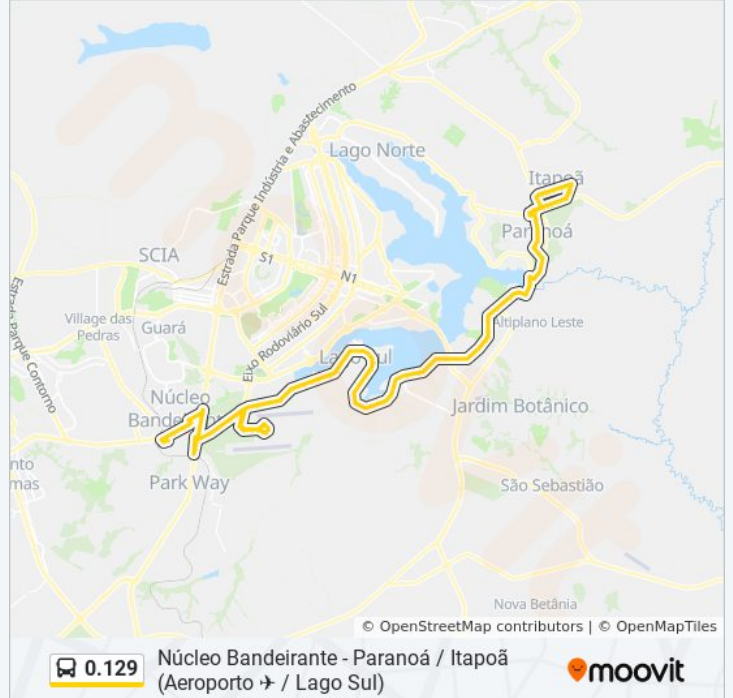

EPCT | Barragem do Lago Paranoá / CEB Geração de energia

EPCT (Acesso ao Con. do Lago Sul)

EPDB (Acesso a Ermida Dom Bosco)

EPDB QI 28

EPDB QI 28

EPDB QI 28

EPDB - Ed. Dom Bosco

Estrada Epdb

EPDB QI 26 (Cantinho Mágico)

EPDB QI 26 Ed. Serrano Center

EPDB QI 26

EPDB | QI 25 (Embaixada da Coreia do Norte)

EPDB - QL 24 | Carrefour Bairro

Estrada Epdb

Estrada Epdb

Estrada Epdb