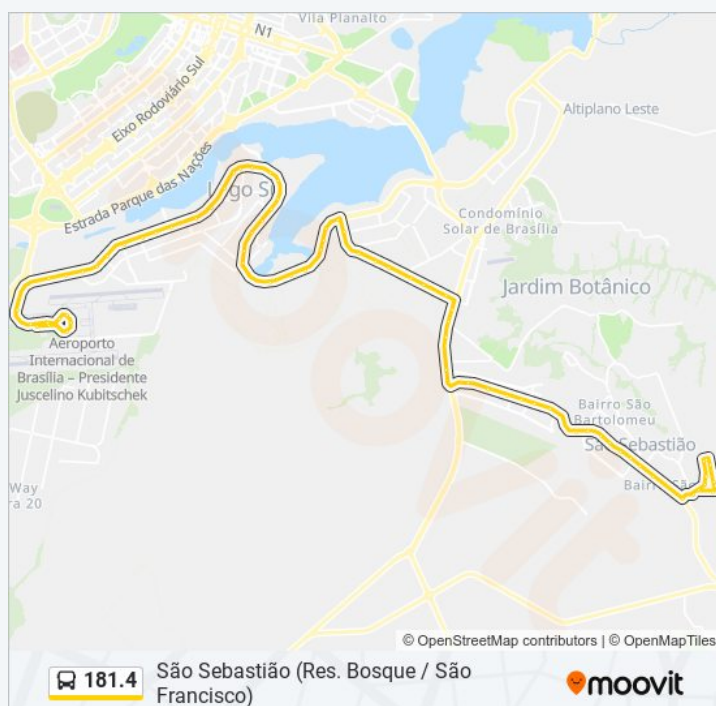

#### Informações da linha de ônibus 181.4

**Sentido:** São Sebastião (Res. Bosque / São Francisco)

**Paradas:** 75

**Duração da viagem:** 107 min

**Resumo da linha:**

Epdb | Qi 19

Epdb | Shis Qi 19, Conj. 13