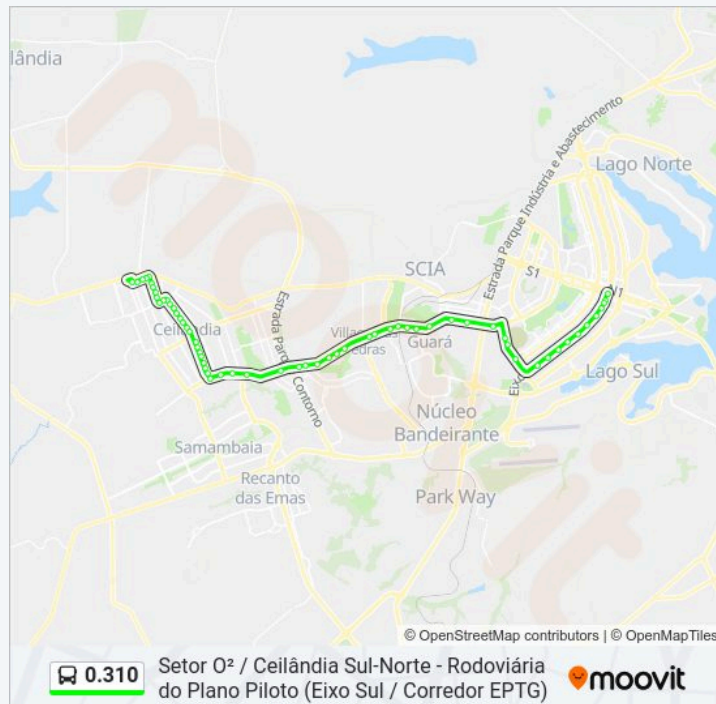

Corredor Túnel Tag. | Praça do Relógio (Sentido Ceil.)

Informações da linha de ônibus 0.310

Sentido: Setor O² / Ceil. Sul-Norte (Tag. Centro)

Paradas: 61

Duração da viagem: 57 min

Resumo da linha:

Via Estádio | Super Adega Atacadista