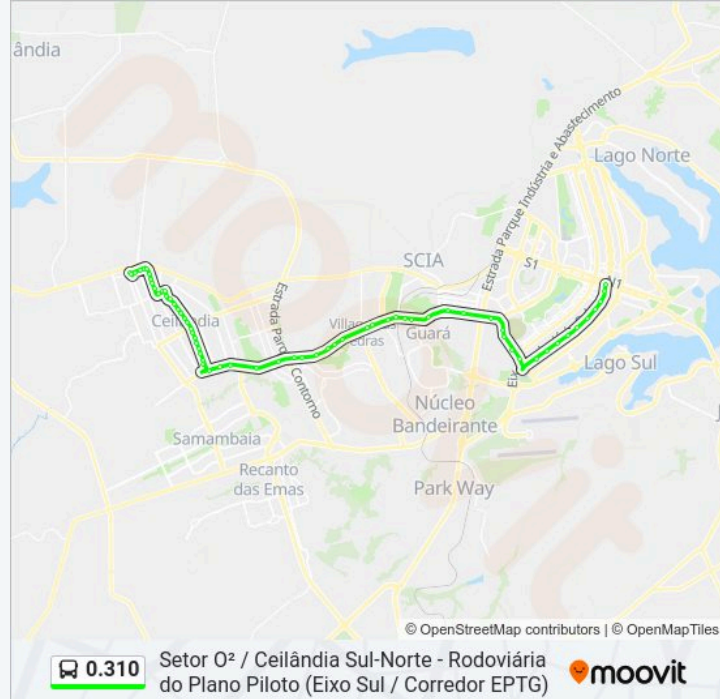

Via Estádio | Pizzaria São Paulo

Corredor Túnel Tag. | Praça do Relógio (Sentido BSB)

Corredor EPTG | Estação Estrada Parque (Sentido BSB)

Corredor EPTG | DF Plaza / Carrefour / Sam's Club (Sentido BSB)

Corredor EPTG | Unieuro / Costa Atacadista (Sentido BSB)

Corredor Eptg | Águas Claras - Qd. 107 (Sentido Plano Piloto)

Corredor Eptg | Residencia Oficial Gdf (Sentido Plano Piloto)

Corredor Eptg | Churrascaria Búfalo Bill (Sentido Plano Piloto)

Corredor Eptg | Melhor Atacadista / Big Box / Oba (Sentido Bsb)

Corredor Eptg | Costa Atacadão (Sentido Plano Piloto)

Corredor Eptg | Viaduto Do Jockey (Sentido Plano Piloto)

Corredor Eptg | Florida Mall (Sentido Plano Piloto)

Corredor Eptg | Lucio Costa / Colégio Jk (Sentido Plano Piloto)