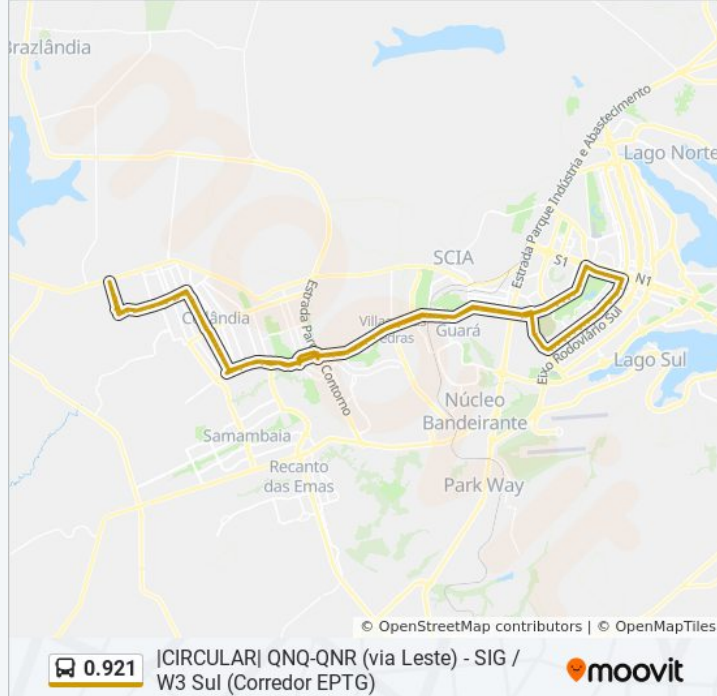

Via Leste - QNN 5

Via Leste - EQNN 1/3 (Drogaria Itapemirim)

Via Leste - EQNM 2/4 (Point do Pastel)

Via Leste - QNM 4

Via Leste - EQNN 4/6 (Restaurante Querência do Sul)

Via Leste - QNN 6

Via Leste - EQNN 6/8 (Panificadora Panitta)

Corredor Túnel Tag. | Praça do Relógio (Sentido BSB)

Corredor EPTG | Estação Estrada Parque (Sentido BSB)

Corredor EPTG | DF Plaza / Carrefour / Sam's Club (Sentido BSB)

Corredor EPTG | Unieuro / Costa Atacadista (Sentido BSB)

Corredor EPTG | Águas Claras - Qd. 107 (Sentido Plano Piloto)

Corredor EPTG | Residencia Oficial GDF (Sentido Plano Piloto)

Corredor EPTG | Churrascaria Búfalo Bill (Sentido Plano Piloto)

Corredor EPTG | Melhor Atacadista / Big Box / OBA (Sentido BSB)

Corredor EPTG | Costa Atacadão (Sentido Plano Piloto)

Corredor EPTG | Viaduto do Jockey (Sentido Plano Piloto)

Corredor EPTG | Florida Mall (Sentido Plano Piloto)

Piloto)

Corredor EPTG | Lucio Costa / Colégio JK
(Sentido Plano Piloto)