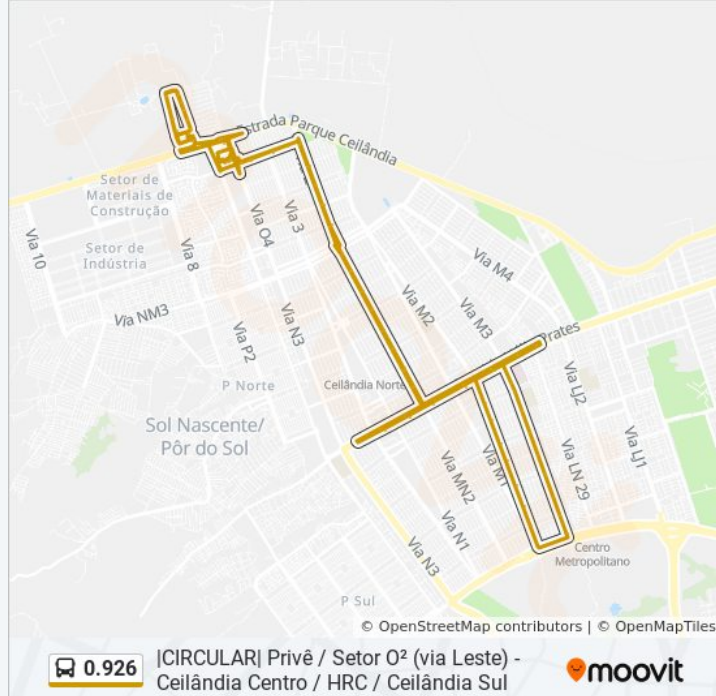

Avenida Contorno Oeste

Avenida Contorno Oeste

Avenida Central Rua 12

Avenida Central Rua 10

Avenida Central Rua 08

Avenida Central

Avenida Central

Via Dois

Via Hospital - Qnm 17 Cj H (Hospital Regional De Ceilândia)

Via Hospital - Eqnm 17/19 (Escola Parque De Ceilândia)

Via Hospital - Qnm 19 (Regional De Ensino)

Via Hospital - Eqnm 19/21

Via Hospital - Qnm 21

Via Hospital - Eqnm 21/23

Via Hospital - Qnm 23

Via Hospital - Eqnm 23/25 (Castelo Forte)

Via Hospital - Qnm 25

Via Ceil.Sul - Eqnm 23/25 (Posto Shell)

Via Ceil.Sul - Qnm 23 Cj B

Via Ceil.Sul - Eqnm 21/23 (Via Sul Motel)

Via Ceil.Sul - Qnm 21 Cj B

Via Ceil.Sul - Eqnm 19/21 (Cilc)

Via Ceil.Sul - Qnm 19 Cj A (Assaí/Dia A
Dia/Adm.Regional)

Via Ceil.Sul - Eqnm 17/19 (Gonçalina/Shopping
Popular)

Hélio Prates | Jk Shopping

Hélio Prates | Qnm 28 (Bombeiros)