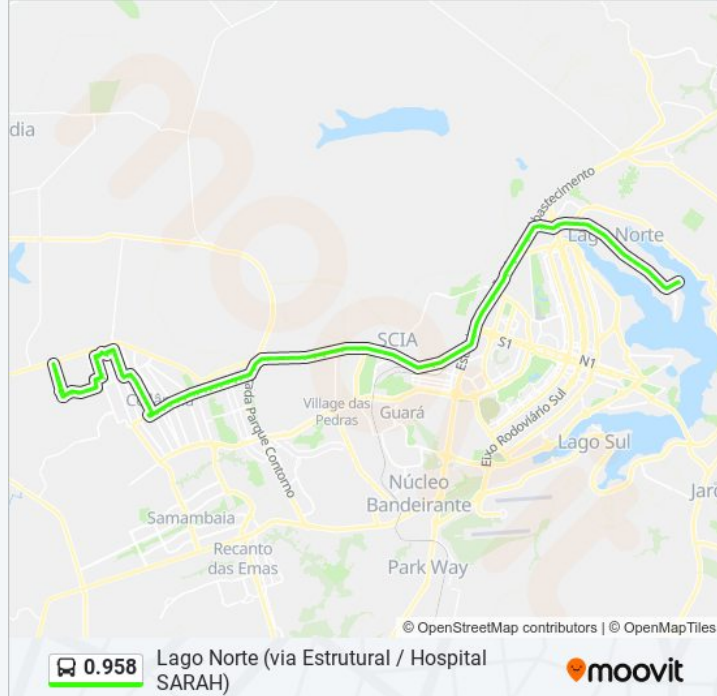

Via Leste - Qnn 5

Via Leste - Eqnn 3/5 (Superm. Espírito Santo)

Via Leste - Qnn 5

Via Leste - Eqnn 1/3 (Drogaria Itapemirim)

Hélio Prates | Qnm 1 (Beer House)

Hélio Prates | Restaurante Comunitário / Feira
Central

Hélio Prates | Hospital Regional Da Ceilândia

Hélio Prates | Qnm 28 (Igreja São Jorge E Santo
Expedito)

Hélio Prates | Qnl 23 (Jk Shopping)

Hélio Prates | Qnj 42 (Fort Atacadista)

Hélio Prates | Qnj 3 (Cemitério / Setor H Norte)

Hélio Prates | Costa Atacadão / Setor H Norte

Hélio Prates | Feira Dos Goianos

Hélio Prates | Qi 10 (Feira Dos Goianos)

Hélio Prates | 17ª Dp / Cef 12

Taguacenter | LINHAS P/ BRASÍLIA

Hélio Prates | Qnd 50 (Escola Classe 08)