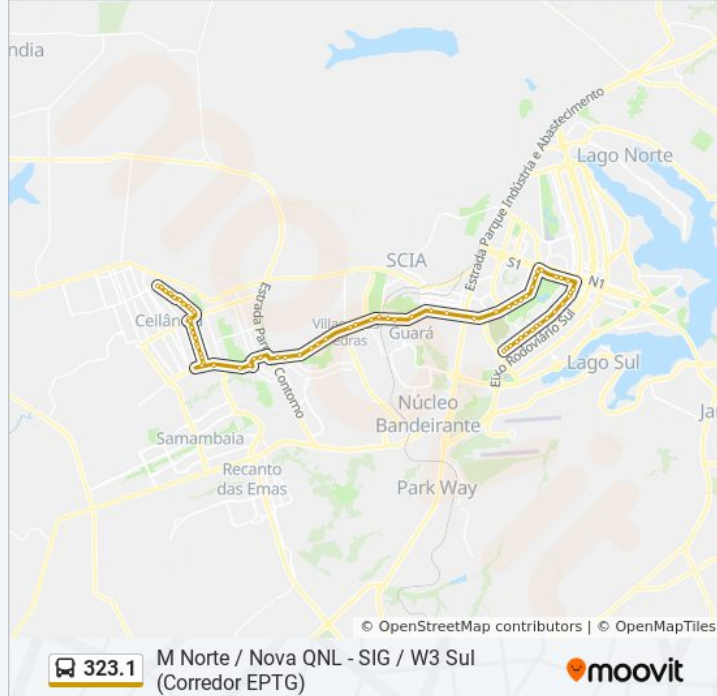

Via Estádio | Rodoviária / Atacadão / DCA II / Estádio

Via Estádio | Pizzaria São Paulo

Corredor Túnel Tag. | Praça do Relógio (Sentido BSB)

Corredor EPTG | Estação Estrada Parque (Sentido BSB)

Corredor EPTG | DF Plaza / Carrefour / Sam's Club (Sentido BSB)

Corredor EPTG | Unieuro / Costa Atacadista (Sentido BSB)

Corredor EPTG | Águas Claras - Qd. 107 (Sentido Plano Piloto)

Corredor EPTG | Residencia Oficial GDF (Sentido Plano Piloto)

Corredor EPTG | Churrascaria Búfalo Bill (Sentido Plano Piloto)

Corredor EPTG | Melhor Atacadista / Big Box / OBA (Sentido BSB)

Corredor EPTG | Costa Atacadão (Sentido Plano Piloto)

Corredor EPTG | Viaduto do Jockey (Sentido Plano Piloto)

Corredor EPTG | Florida Mall (Sentido Plano Piloto)

Corredor EPTG | Lucio Costa / Colégio JK (Sentido Plano Piloto)

Corredor EPTG | Lucio Costa / Guará (Sentido Plano Piloto)

Corredor EPTG | Qi 1 Guara 1 (Sentido Plano Piloto)

Corredor EPTG | SIA - CAESB (Sentido Plano Piloto)

Corredor EPTG | SIA - CEB (Sentido Plano Piloto)

EPIG | Octogonal

EPIG | IML / Complexo PCDF (SQSW 105)

EPIG | Estacionamento 5 (SQSW 103/104)

EPIG | Estacionamento 4 (SQSW 102)

EPIG | Parque da Cidade (SQSW 101)

EPIG | Estacionamento 3 / Praça das Fontes