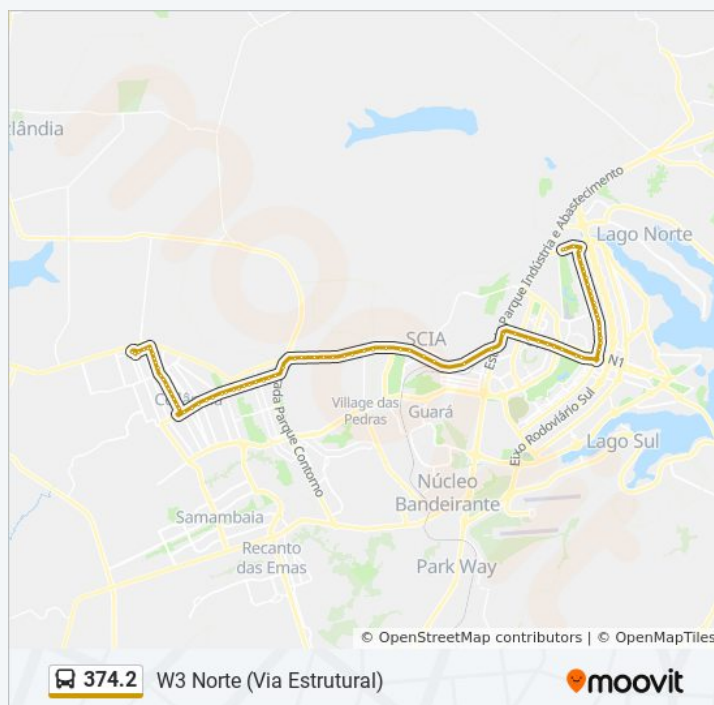

### Informações da linha de ônibus 374.2

**Sentido:** W3 Norte (via Estrutural)

**Paradas:** 79

**Duração da viagem:** 99 min

**Resumo da linha:**

Hélio Prates | Qnd 59 (Centro De Treinamento Pm/Df)

Pistão Norte | Atacadão Dia A Dia