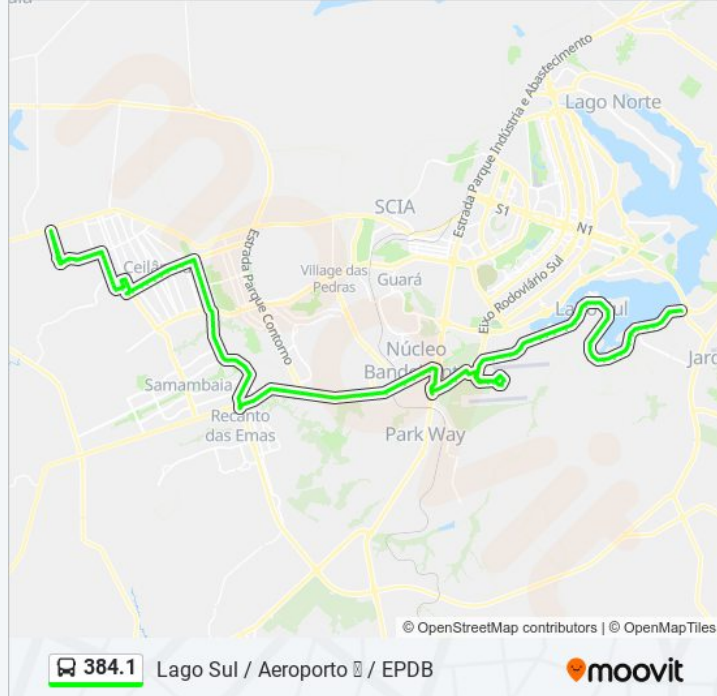

Hélio Prates | Qnl 23 (Jk Shopping)

Hélio Prates | Qnj 42 (Fort Atacadista)

Via Qnj/Qnl - Qnj 6

Via Qnj/Qnl - Qnj 12 (Projeção)

Via Qnj/Qnl - Qnj 22

Via Qnj/Qnl - Qnl 17 (Feira Permanente)

Via Qnj/Qnl - Qnl 5/7 (Brb)

Via Qnj/Qnl - Qnl 3

Via Qnj/Qnl - Eqnl 1/3

Via Qnj-Qnl | Qnl 1 (Ubs 3 / Ced 6)

Av. Leste | Q. 614 (Posto Shell / Hrsam)

Av. Leste | Qd. 414 (Posto Melhor)

Av. Leste | Q. 216 (Furnas/Bombeiros)

Av. Leste | Setor De Mansões Taguatinga

Av. Leste | Q. 122 (Estação Furnas / Ifb / Melhor Atacadista)

Av. Leste | Q. 122 (Bonamix / Villa Butiquim)

Av. Leste | Q. 320 (Setor De Mansões Q. 3)

Av. Leste | Q. 516 (Setor De Mansões Q. 5)

Epnb | Passarela Do Setor De Mansões