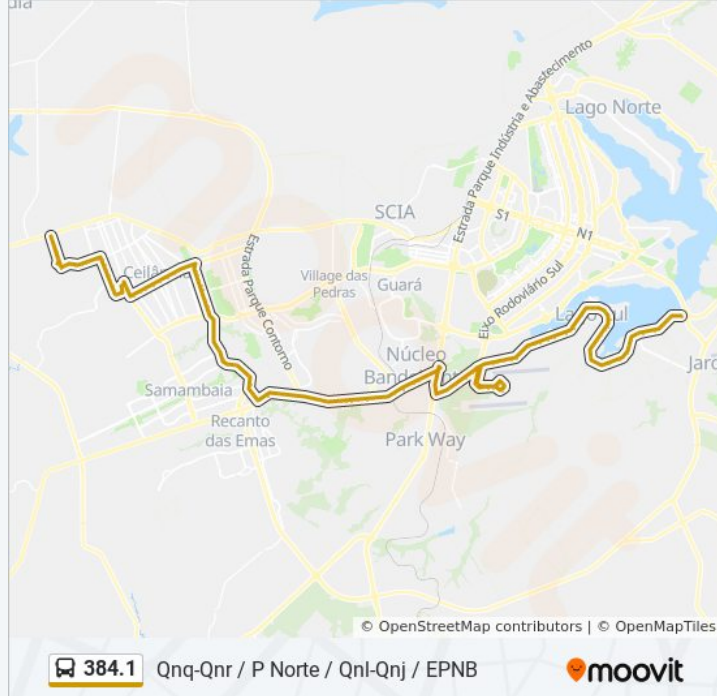

Epdb - Ql 12 | Parque Asa Delta

Epdb - Ql 12 | Parque Peninsula Sul

Epdb - Ql 10 | Espaço Lago Sul

Epdb - Ql 10 | Casa Thomas Jefferson / Igreja Ortodoxa

Epdb - Ql 10 | Minishopping Lago Sul

Epdb - Ql 08 | Hospital Daher

Epdb - Ql 08

Epdb - Ql 08 | Centro Comercial Gilberto Salomão

Epdb - Ql 06

Epdb - Ql 06 | Embaixada De Cuba

Epdb - Ql 06

Epdb - Ql 06

Epdb - Ql 04

Epdb - Ql 04 | Ed. Medical Plaza

Epdb - Ql 02

Epdb - Ql 02

Epdb - Ql 02

Epdb - Ql 02 | Edifício Cnpq

EPAR | Audi Center Brasília

EPAR | Unidas / Localiza / INFRAERO

EPAR | Autohaus Honda

EPAR | Terminal de Logística de Carga

Aeroporto Internacional de Brasília

EPAR | RA Catering

EPAR | Correios

EPAR | Faculdade ICESP

EPAR | ANAC

EPAR | Ícaro Aero Serviços

EPDB | Balão do Aeroporto

EPDB

EPDB | Park Way (Qd. 14) / Floriculturas

EPDB | Park Way (Qd. 14, Conj. 2) / Feira de Plantas