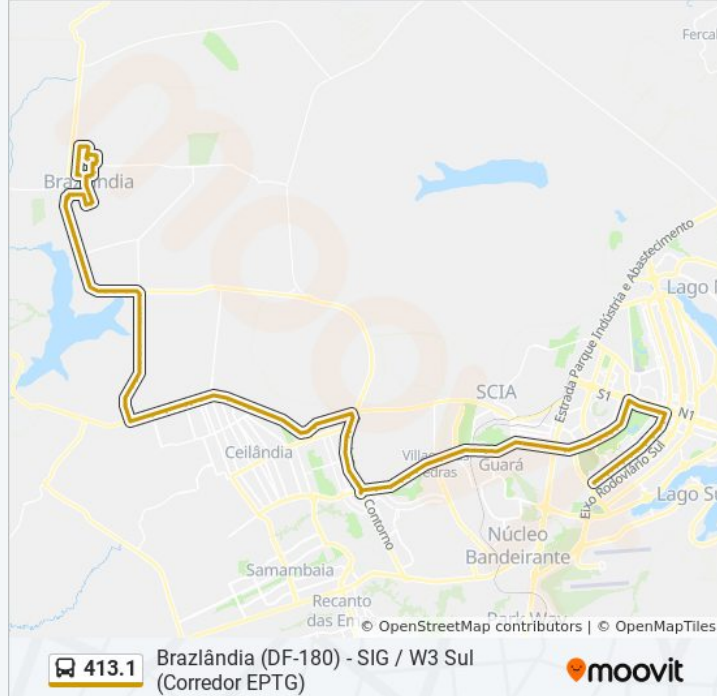

BR-080 | Saída de Brazlândia (Madereira São José)

Via BR-080

Via BR-080

Via BR-080

Via BR-080

BR-080 | Parque de exposições ARCAG (lado oposto)

Via BR-080

Via BR-080

Via BR-080

Via DF-180

DF-180 - Primeira parada do Alexandre Gusmão/Agropecuária Renascer

DF-180 - Segunda parada do Alexandre Gusmão

DF-180 - Última parada do Alexandre Gusmão

DF-180

DF-180

DF-180 - Garrafão

DF-180 - Restaurante do Falcão/Zezinho/Distribuidora Galego

DF-180

DF-180 - Chácara Alegria/Assembleia de Deus

DF-180 - Bar Azulzinho

DF-180 - Chácara Garça/Sítio Campo Maior

DF-180 - Penúltima parada

BR 070 Sentido Brasília - Entroncamento com a DF-180