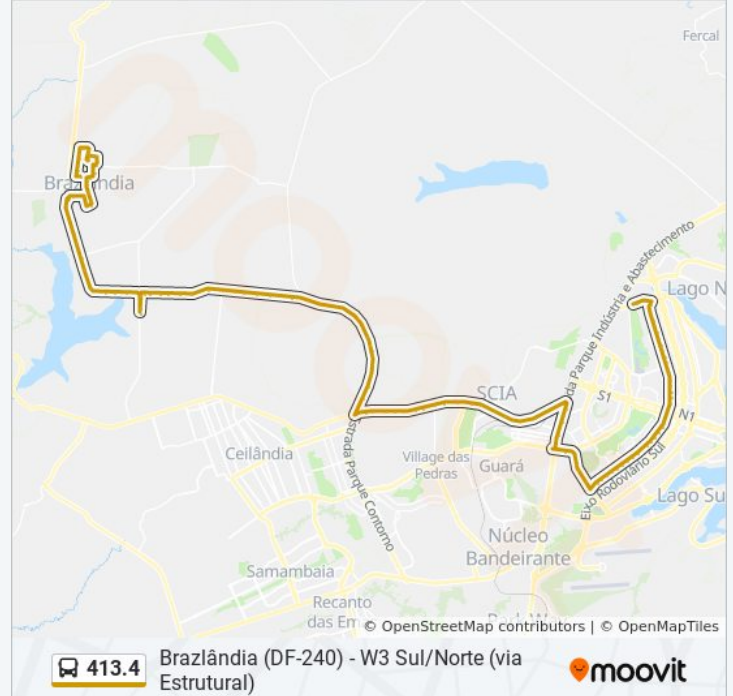

BR-080 | Saída de Brazlândia (Madereira São José)

Via BR-080

Via BR-080

Via BR-080

Via BR-080

BR-080 | Parque de exposições ARCAG (lado oposto)

Via BR-080

Via BR-080

Via BR-080

Via DF-180

DF-180 - Primeira parada do Alexandre Gusmão/Agropecuária Renascer

DF-180 - Segunda parada do Alexandre Gusmão

DF-180 - Última parada do Alexandre Gusmão/Agropecuária Renascer

Via DF-180

Via BR-080

Via BR-080

Via BR-080

Via BR-080

BR-251, 360

Via BR-080

BR 251

Via BR-080