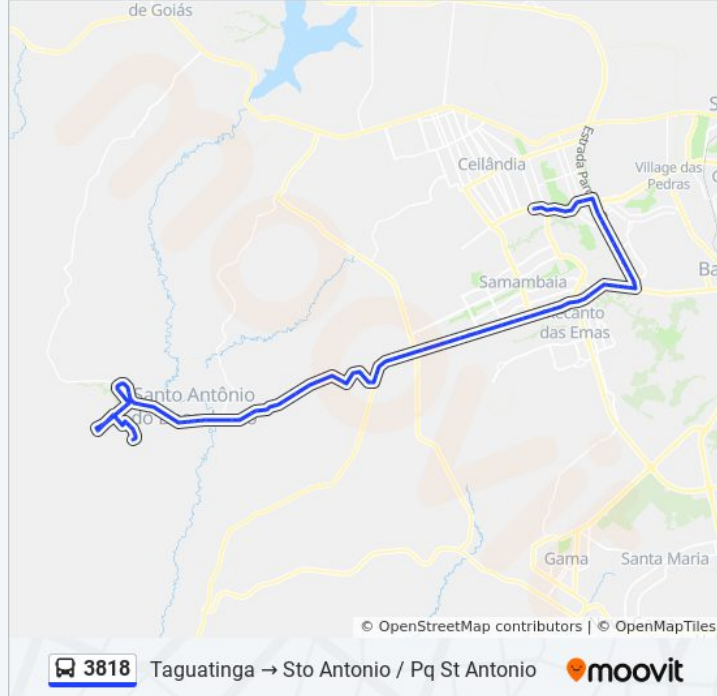

BR-060 | Samambaia (QR 519 / Posto Shell)

BR-060 Samambaia (Q 521)

BR-060 Samambaia (Q 523/Garagem Urbi)

BR-060 Samambaia (Q 527/Terminal Samambaia Sul)

BR-060 Samambaia (Mundial Center Atacadista)

BR-060 - Próx. ao Km 11 (Sentido Goiania)

BR-060 - Posto Fiscal (Sentido Goiânia)

DF-280 - Subestacao Furnas (Sentido Santo Antonio)

Rua sem nome

Rua sem nome

Via DF-280

DF-280, 84

DF-280, 84

DF-280, 84

DF-280, 84

DF-280, 84

DF-280 | Água Quente (Cond. São Francisco - Ponto 1) \*Sentido St. Antônio\*

DF-280 | Água Quente (Cond. São Francisco - Ponto 2) \*Sentido St. Antônio\*

DF-280 | Água Quente (Cond. Nova Betânia)

DF-280 | Água Quente (Cond. Guarapari - Ponto 2)

DF-280 | Água Quente (Cond. Salomão Elias)

Av Goiás - Entrada de SAD (Praça Princesa Isabel)

Avenida Goiás

Avenida Goiás, 930-1096

Avenida Goiás, 1268-1458

Av Goiás