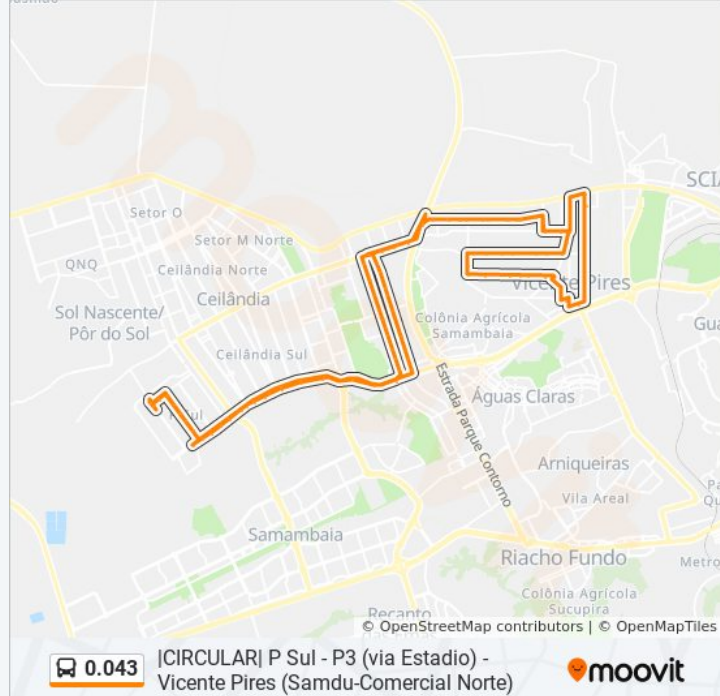

Pistão Norte | Atacadão dia a dia

SHVP | Rua 12, Ch. 313 (Camon / Dona de
Casa)

SHVP | Rua 12, Ch. 317 (Peixaria do Índio)

SHVP | Rua 12, Ch. 320A (GYM JOY)

SHVP | Rua 12, Ch. 154 (Salão Subfashion)

SHVP | Rua 12, Ch. 150 (Stylo / Edinho Bombas)

SHVP | Rua 12, Ch. 144/145 (Eunice Hair)

SHVP | Rua 12, Ch. 142 (Cury Odontologia)

SHVP | Rua 12, Ch. 137 (Resd. Imperadores)

SHVP | Rua 10B, Ch. 135B (Capela / Fazendinha BSB)

SHVP | Rua 10, Ch. 176 (Cond. Girassóis)