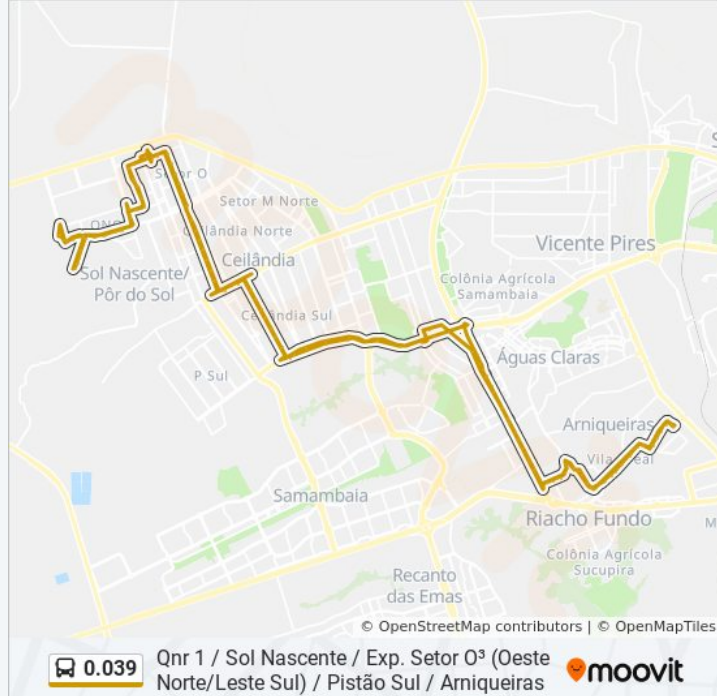

EQNO 13/15

Via Oeste - EQNO 13/15

Via Oeste - QNO 13

Via Oeste | EQNO 11/13 (Veneza / Serve Mais)

Via Oeste - QNO 11 (Cervejaria Junin)

Via Oeste - EQNO 9/11

Via Oeste - QNO 9 (Centro Olímpico)

Via Oeste - EQNN 23/25 (Estação Terminal Ceilândia)

Via Oeste - QNN 23

Via Oeste - EQNN 21/23 (Acesso à EQNN 5/7)

Via Oeste - QNN 21

Via Oeste - EQNN 19/21 (Estação Ceilândia Norte)

Via Oeste - QNN 19

Via Oeste - EQNN 17/19

Hélio Prates | Estação Ceilândia Centro / Fort Atacadista

Hélio Prates | QNN 2 (Banco do Brasil)

Via Leste - EQNM 2/4 (Point do Pastel)

Via Leste - QNM 4

Via Leste - EQNN 4/6 (Restaurante Querência do Sul)

Via Leste - QNN 6

Via Leste - EQNN 6/8 (Panificadora Panitta)

Via Leste - QNN 8 (Maq Singer)

Via Leste | EQNN 8/10 (Nossa Casa)

Via Estádio | QNM 9

Via Estádio | QNM 25 (Postos de Combustíveis)

Via Estádio | Estação Centro Metropolitano /
DETRAN

Via Estádio | Rodoviária / Atacadão / DCA II /
Estádio