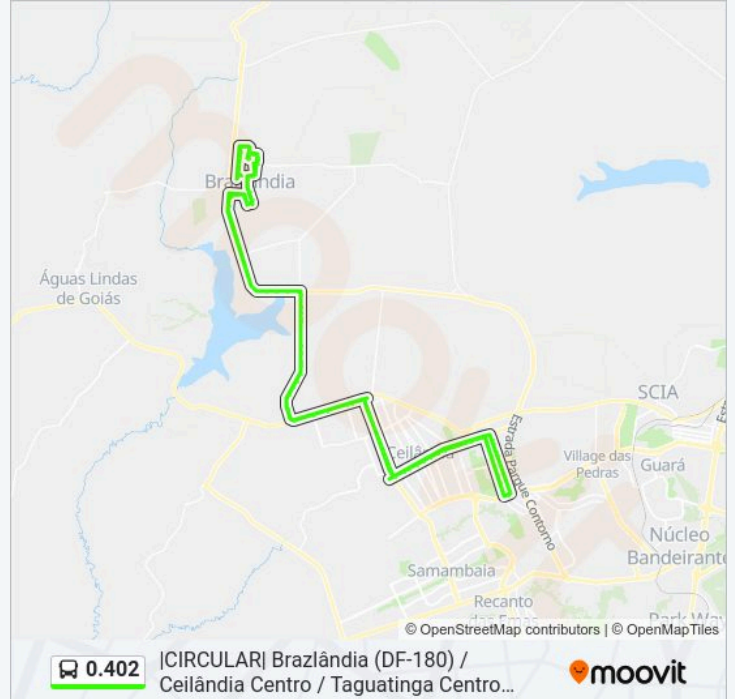

Via Br-080

Via Br-080

Via Br-080

Via Br-080

BR-080 | Parque de Exposições ARCAG

Via Br-080

Via Br-080

Via Br-080

Via Df-180

Df-180 - Primeira Parada Do Alexandre Gusmão/Agropecuária Renascer

Df-180 - Segunda Parada Do Alexandre Gusmão

Df-180 - Última Parada Do Alexandre Gusmão

Df-180

Df-180

Df-180 - Garrafão

Df-180 - Restaurante Do Falcão/Zezinho/Distribuidora Galego