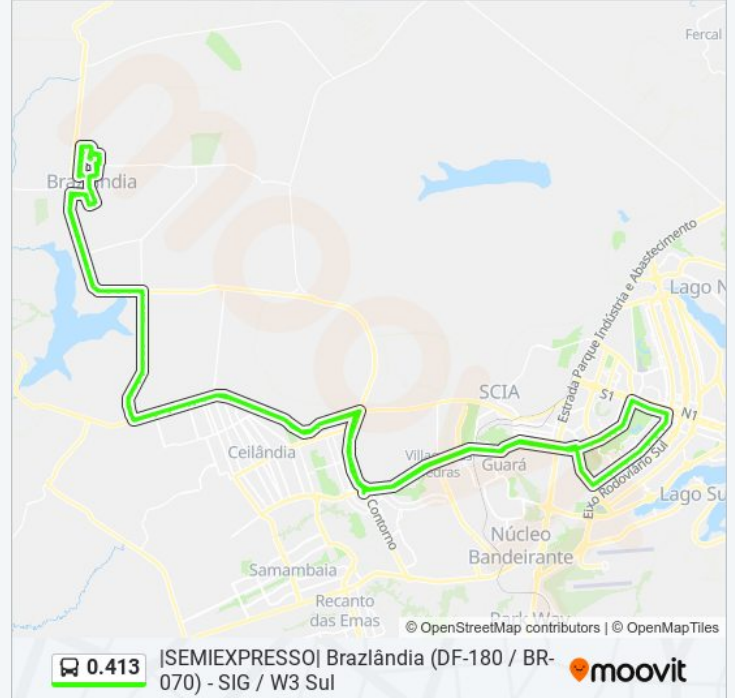

Via Sn2 | St. Norte, Qd. 10 «Oposto»

Via Sn2 | St. Norte, Qd. 5 (Panificadora São Jorge)

Via Sn2 | St. Norte, Qd. 3 (Fujioka)

Setor Sul | Qd. 2

Via Sn1 | Setor Sul, Qd. 2 (Biblioteca / Detran)

Via Sn1 | Feira Central / 16° Bpm / Sara Nossa Terra

Av. Central | Pça. Do Laço / Balneário Veredinha / Ced 02

Av. Central | Administração Regional

Br-080 | Saída De Brazlândia (Madereira São José)

Via Br-080

Via Br-080

Via Br-080

Via Br-080

Br-080 | Parque De Exposições Arcag (Lado Oposto)

Via Br-080

Via Br-080

Via Br-080

Via Df-180

Df-180 - Primeira Parada Do Alexandre Gusmão/Agropecuária Renascer

Df-180 - Segunda Parada Do Alexandre Gusmão

Df-180 - Última Parada Do Alexandre Gusmão

Df-180

Df-180

Df-180 - Garrafão

Df-180 - Restaurante Do Falcão/Zezinho/Distribuidora Galego

Df-180 | Casa Do Seu Zé / Rural Drinks / Varandas Bar

Df-180

Df-180 - Chácara Alegria/Assembleia De Deus

Df-180 - Bar Azulzinho