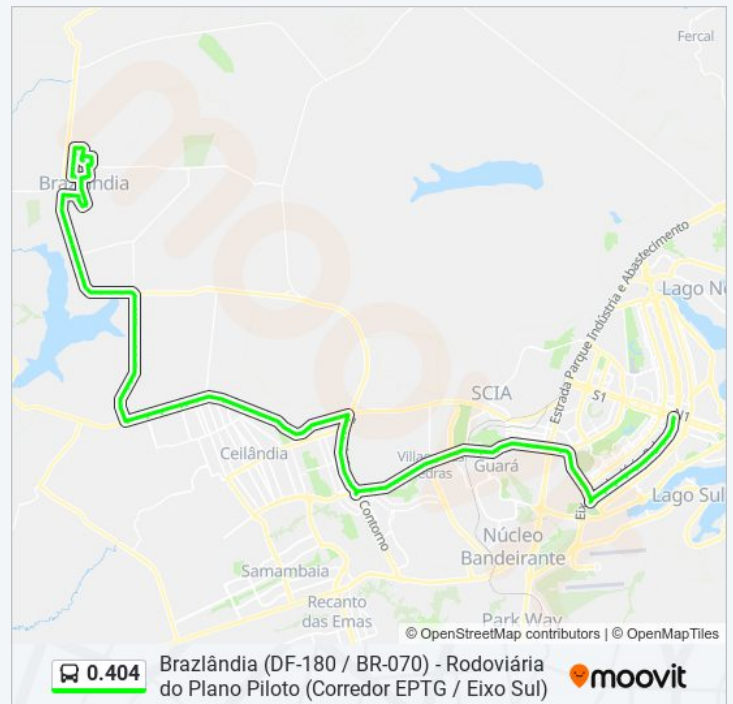

Via Br-080

Via Br-080

Via Br-080

Via Df-180

Df-180 - Primeira Parada Do Alexandre

Resumo da linha:

Gusmão/Agropecuária Renascer

Df-180 - Segunda Parada Do Alexandre Gusmão