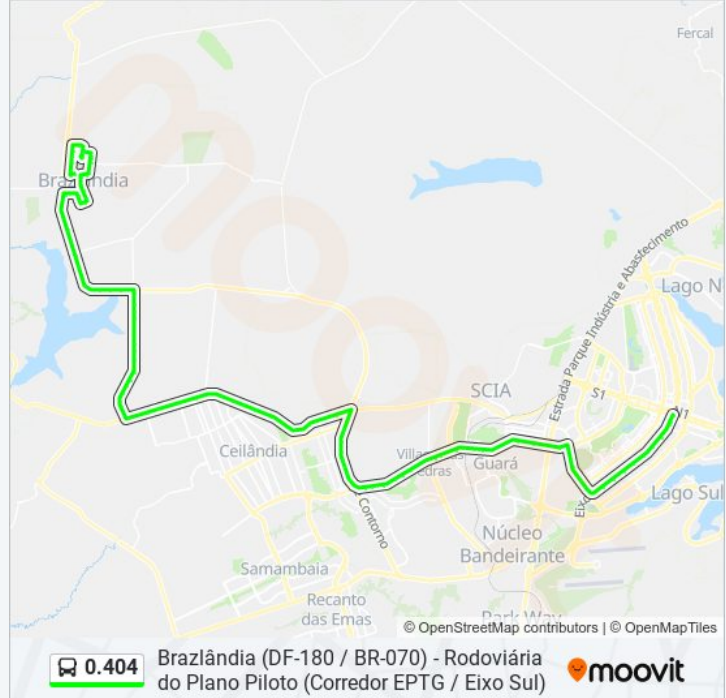

Br-070 | Passarela Da Qng

Br-070 - Ifb Campus Taguatinga (Ponto Sem Sinalização)

Br-070 | Caesb

Br-070 (Atacadão Dia-Dia)

Br-070 - Passarela Terminal Do Setor O E Cond. Privê

Br-070 - Setor O Exp./Setor De Indústrias (Lado Oposto)