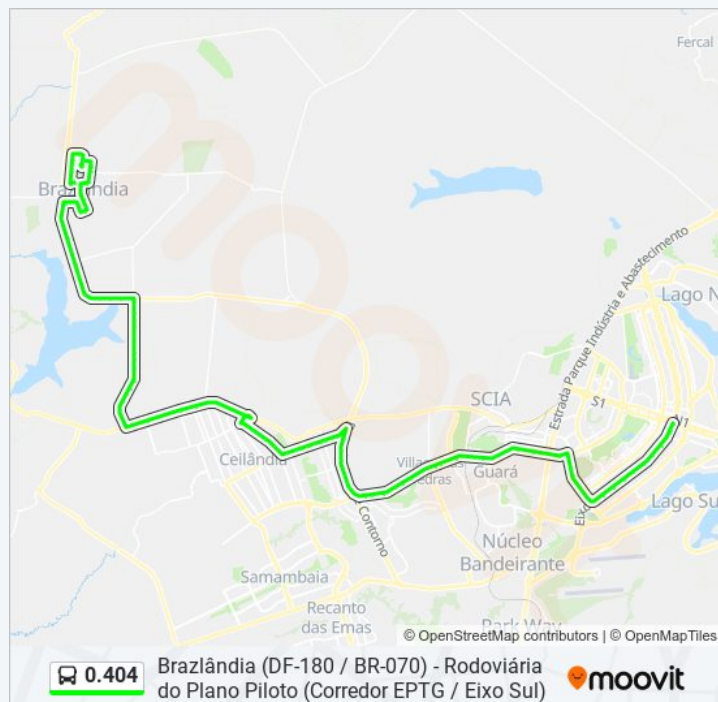

Eixo W Sul | SQS 108/109

Eixo W Sul | SQS 110/111

Eixo W Sul | SQS 112/113

Eixo W Sul | SQS 114/115 (McDonald's)

ESPM | Polícia Federal / Cemitério Asa Sul

ESPM | Quartel General da Polícia Militar

ESPM | ABIN

EPIG | Octogonal

Corredor Eptg | Sia - Ceb (Sentido Taguatinga)

Corredor Eptg | Sia - Caesb (Sentido Taguatinga)

Corredor Eptg | Qi 1 Guara 1 (Sentido Taguatinga)

Corredor Eptg | Lucio Costa / Guará (Sentido Taguatinga)

Corredor Eptg | Lucio Costa / Colégio Jk (Sentido Taguatinga)

Corredor Eptg | Florida Mall (Sentido Taguatinga)

Corredor Eptg | Viaduto Do Jockey (Sentido Taguatinga)

Corredor Eptg | Costa Atacadão (Sentido Taguatinga)

Corredor Eptg | Melhor Atacadista / Big Box / Oba (Sentido Tag.)

Corredor Eptg | Churrascaria Búfalo Bill (Sentido Taguatinga)

Corredor Eptg | Residencial Oficial Gdf (Sentido Taguatinga)

Corredor Eptg | Águas Claras - Qd. 107 (Sentido Taguatinga)

Corredor EPTG | Unieuro / Costa Atacadista (Sentido Tag.)

Corredor EPTG | DF Plaza / Carrefour / Sam's Club (Sentido Tag.)

Corredor EPTG | Estação Estrada Parque (Sentido Tag.)

Pistão Norte | Qna 30 (Quiosques)

Pistão Norte | Qna 41 (Praça Do Di)

Pistão Norte | Qna 53 (Taguaparque)

Pistão Norte | Qna 56 (Pentecostes)

Informações da linha de ônibus 0.404

Sentido: Brazlândia (EPTG / H. Prates)

Paradas: 112

Duração da viagem: 94 min

Resumo da linha: