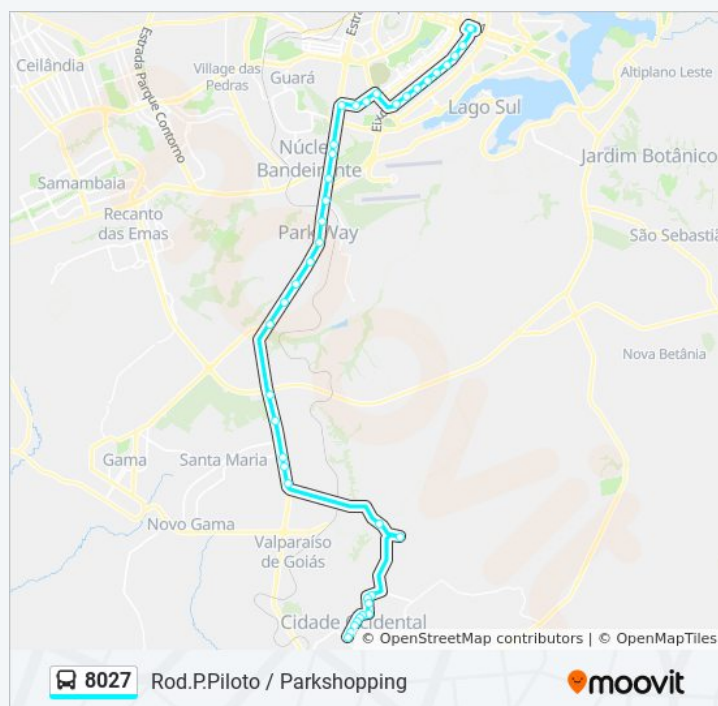

Sábado

Fora de Operação

Informações da linha de ônibus 8027

Sentido: ROD.P.PILOTO / PARKSHOPPING

Paradas: 61

Duração da viagem: 79 min

Resumo da linha:

BR-040 | Expansão da St. Maria (lado oposto)