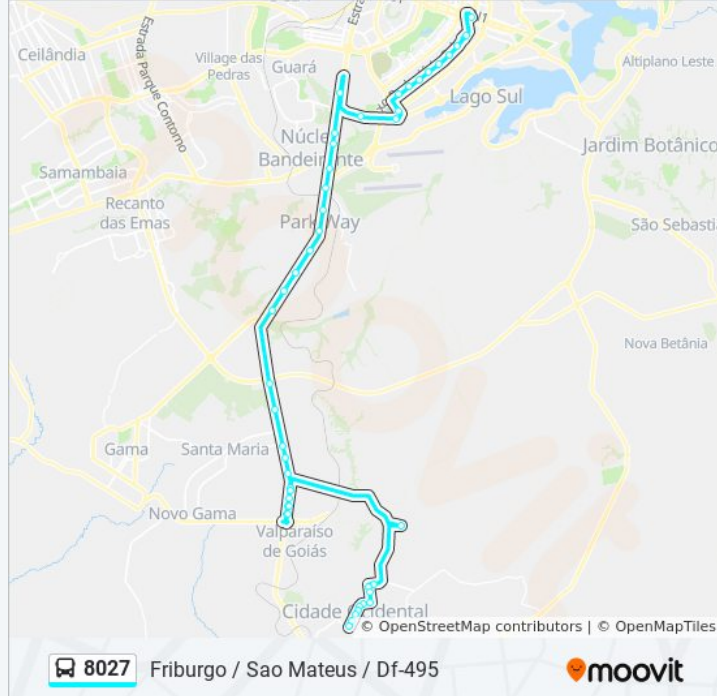

Rua 3, 26

Rua São Matheus, 6

Rua Seis, 252

r 01

Rua 2, 38

Rua 01, 20

rua 1

Rua 01, 19

rua 1

Rua 3, 48

Sentido: ROD.P.PILOTO / PARKSHOPPING

61 pontos

[VER OS HORÁRIOS DA LINHA](#)

Rua 1 - logo apos o balao do friburgo / saidas linhas napolis

Rua Curitiba, 40

Rua Um, 487