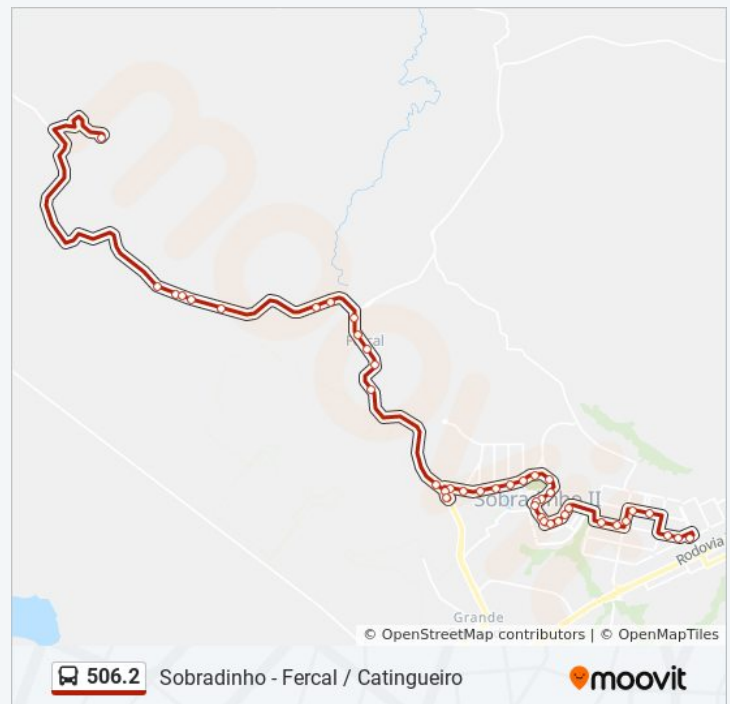

Informações da linha de ônibus 506.2

Sentido: Sobradinho II - I

Paradas: 42

Duração da viagem: 53 min

Resumo da linha:

AR 19 | ITEB (Acesso à UPA)

Quadra 5/7 | Bike Mania

Quadra 5/7 | Centro Médico Matsumoto