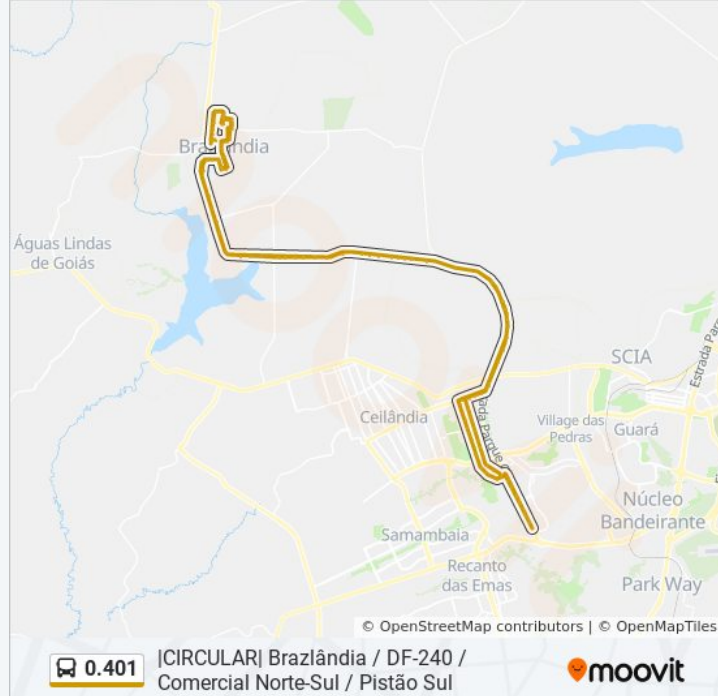

Via SN1 | Feira Central / 16° BPM / Sara Nossa Terra

Av. Central | Pça. do Laço / Balneário Veredinha / CED 02

Av. Central | Administração Regional

BR-080 | Saída de Brazlândia (Madereira São José)

Via BR-080

Via BR-080

Via BR-080

Via BR-080

BR-080 | Parque de exposições ARCAG (lado oposto)

Via BR-080

Via BR-080

Via BR-080

Via BR-080

Via BR-080

Via BR-080

Via BR-080

BR-251, 360

Via BR-080

BR 251

Via BR-080

Via BR-080

Via BR-080

Via BR-080

Via BR-080

Via BR-080

Via BR-080

Via BR-080

df-001

df-001