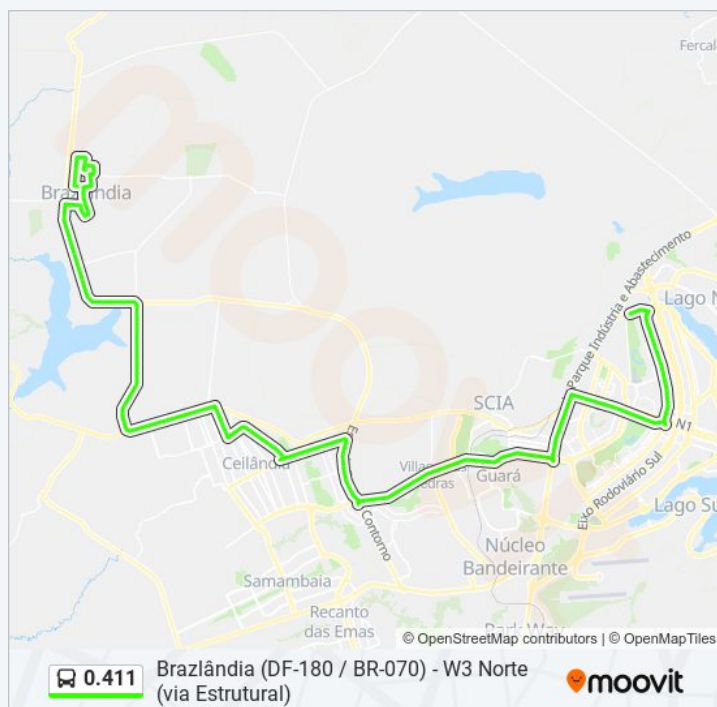

Br-080 | Saída De Brazlândia (Madereira São José)

Via Br-080

Via Br-080

Via Br-080

Via Br-080

Br-080 | Parque De Exposições Arcag (Lado

sexta-feira

16:10

sábado

Fora de Operação

Informações da linha de ônibus 0.411

Sentido: W3 Norte (Pistão Norte / EPTG / EPIA)

Paradas: 139

Duração da viagem: 121 min

Resumo da linha:

Oposto)