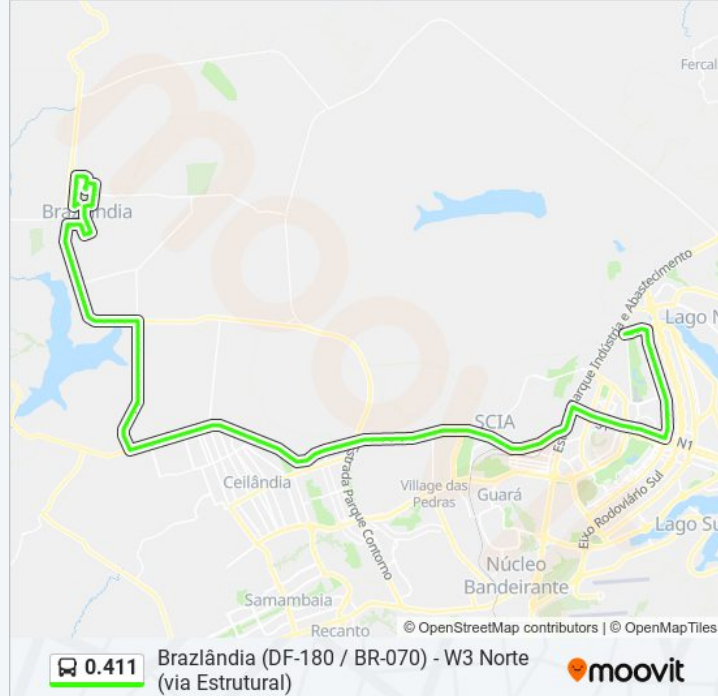

Br-070 - Qng 8 (Base Samu)

Br-070 | Passarela Da Qng

Br-070 - Ifb Campus Taguatinga (Ponto Sem Sinalização)

Br-070 | Caesb

Br-070 (Atacadão Dia-Dia)

Br-070 - Passarela Terminal Do Setor O E Cond. Privê

Br-070 - Setor O Exp./Setor De Indústrias (Lado Oposto)