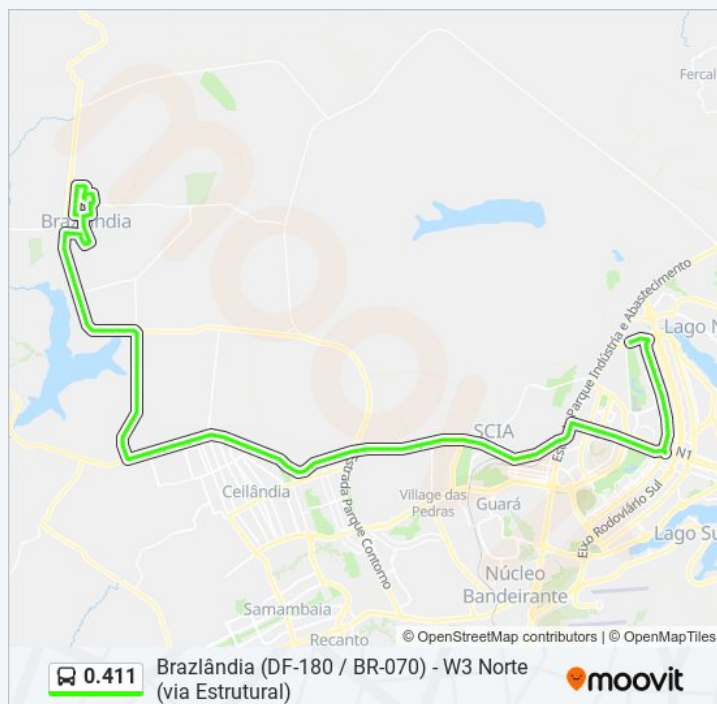

Vila São José | Qd. 46, Conj. D

Vila São José | Qd. 46, Conj. H

Vila São José | Qd. 36, Conj. E (Academia
Topsaúde)

Vila São José | Qd. 35, Conj. E (Superm. Verdi
Bairro)

Vila São José | Qd. 35, Conj. L

Vila São José | Qd. 34, Conj. B

Vila São José | Qd. 34 (Escola Técnica Juarezão)

Setor Norte | Qd. 12

Via N8 | St. Norte, Qd. 12 (Cef 02)

Via Sn2 | St. Norte, Qd. 10 «Oposto»

Via Sn2 | St. Norte, Qd. 5 (Panificadora São Jorge)

Via Sn2 | St. Norte, Qd. 3 (Fujioka)

Setor Sul | Qd. 2

Via Sn1 | Setor Sul, Qd. 2 (Biblioteca / Detran)

Via Sn1 | Feira Central / 16° Bpm / Sara Nossa
Terra

Av. Central | Pça. Do Laço / Balneário Veredinha /
Ced 02

Av. Central | Administração Regional

Br-080 | Saída De Brazlândia (Madereira São
José)

Via Br-080

Via Br-080

Via Br-080

Via Br-080

Br-080 | Parque De Exposições Arcag (Lado
Oposto)

Via Br-080

Via Br-080

Via Br-080

Via Df-180

Df-180 - Primeira Parada Do Alexandre
Gusmão/Agropecuária Renascer

Df-180 - Segunda Parada Do Alexandre Gusmão

Paradas: 106

Duração da viagem: 127 min

Resumo da linha: