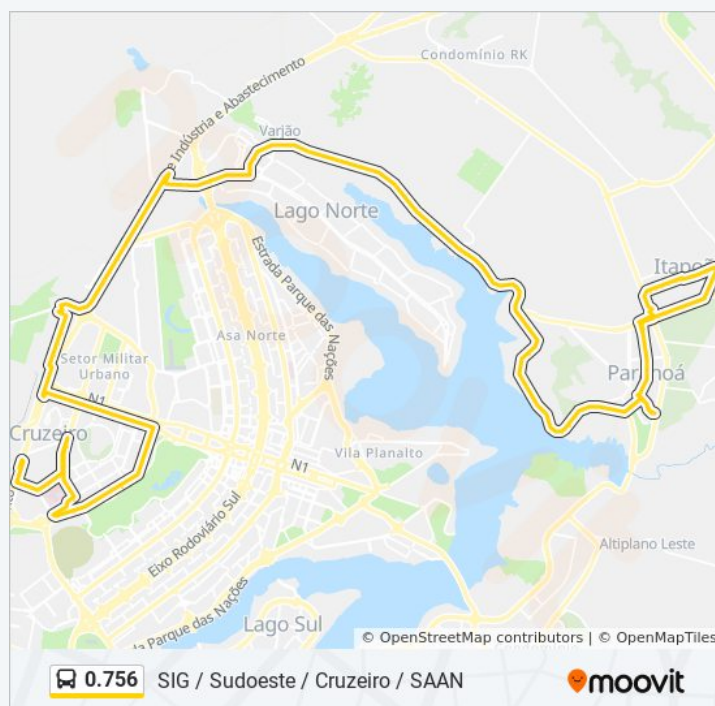

EPPR | ADE Paranoá Qd. 3, Conj. A

Duração da viagem: 116 min

Resumo da linha:

EPPR | Cond. Nosso Lar / Jardim das Paineiras
«Oposto»

EPPR | Cond. Porto Seguro «Oposto»

EPPR | SMLN MI 12 «Oposto»

EPPR | SMLN MI 11 «Oposto»