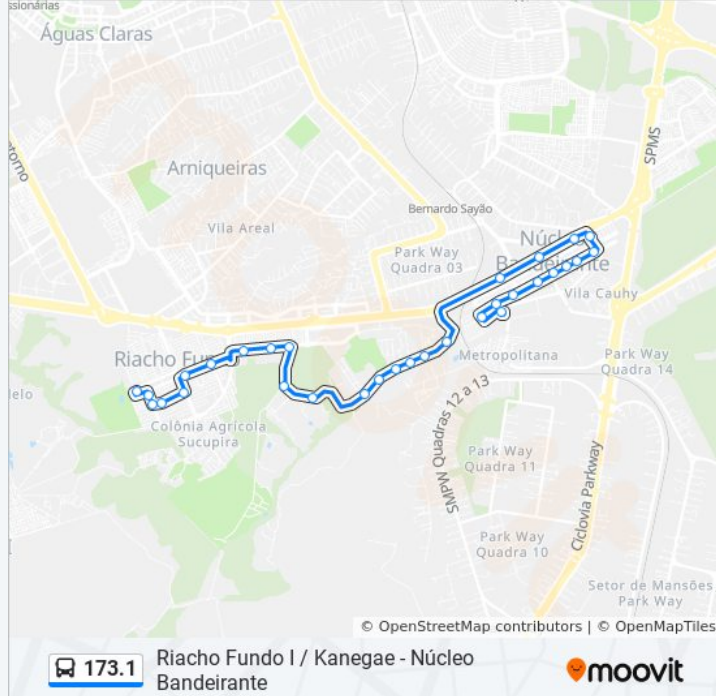

Informações da linha de ônibus 173.1**Sentido:** Núcleo Bandeirante**Paradas:** 30**Duração da viagem:** 29 min**Resumo da linha:**

EPNB | Núcleo da Fé / Paraíba Carne de Sol

EPNB | Texas Bar

Via NB-01 | 2ª Avenida, Bloco 320

Av. Central | Blocos 353-359 (Big 10 Confecções)

Av. Central | Blocos 625-655 (Banco do Brasil)

Av. Central | Blocos 874-885 (ForteFarma)

Av. Central | Blocos 1105-1125

Av. Central | Blocos 1305-1325

Av. Central | Blocos 1585-1605

Via NB-05 | Vila Nova Divinéia

Av. Contorno | Terminal N. Bandeirante

Terminal Núcleo Bandeirante

Sentido: Riacho Fundo I / Kanegae

37 pontos

[VER OS HORÁRIOS DA LINHA](#)

Terminal Núcleo Bandeirante

Via NB-05 | Vila Nova Divinéia «Oposto»