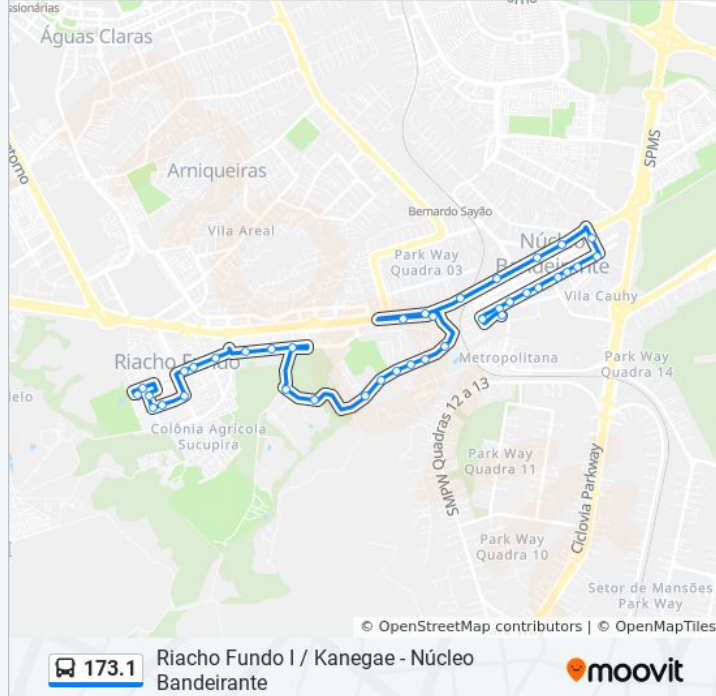

Via NB-05 | Vila Nova Divinéia

Av. Contorno | Terminal N. Bandeirante

Terminal Núcleo Bandeirante

Sentido: Riacho Fundo I / Kanegae

37 pontos

[VER OS HORÁRIOS DA LINHA](#)

Terminal Núcleo Bandeirante

Via NB-05 | Vila Nova Divinéia «Oposto»

Av. Cedro | QN 1 (IFB Riacho Fundo)

Av. Riacho Fundo I | CLN 3

Av. Riacho Fundo I | CLN 5 (Feira Permanente)

Av. Riacho Fundo I | CLN 5 (Biblioteca Pública)

Av. Riacho Fundo I | CLN 7 (Banco do Brasil)

Av. Riacho Fundo I | QN 9

Terminal Riacho Fundo I (Desembarque)

Os horários e os mapas do itinerário da linha de ônibus 173.1 estão disponíveis, no formato PDF offline, no site: moovitapp.com. Use o [Moovit App](#) e viaje de transporte público por Brasília e Entorno do DF! Com o Moovit você poderá ver os horários em tempo real dos ônibus, trem e metrô, e receber direções passo a passo durante todo o percurso!