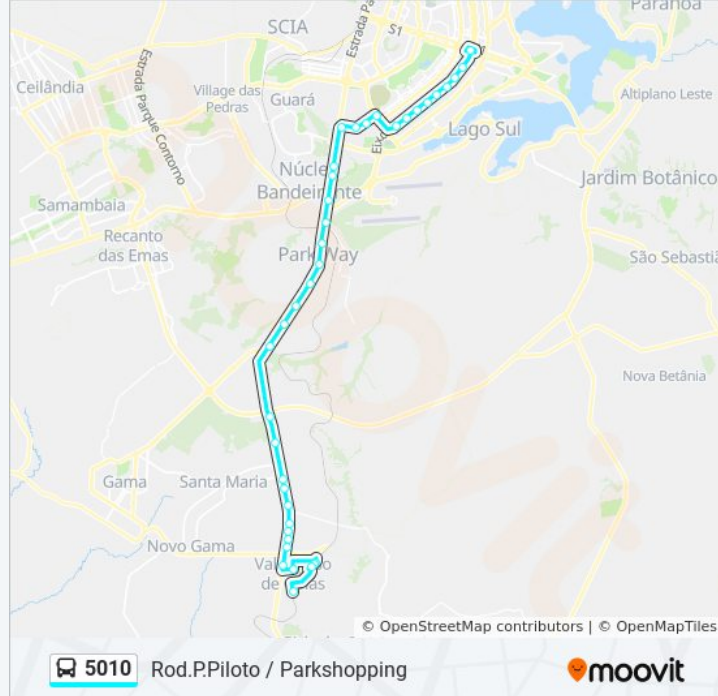

Eixo W Sul | SQS 113 (Desembarque Metropolitano)

Eixo W Sul | SQS 111 (Desembarque Metropolitano)

Eixo W Sul | SQS 109 (Desembarque Metropolitano)

Eixo W Sul | SQS 107 (Desembarque Metropolitano)

Eixo W Sul | SQS 105 (Desembarque Metropolitano)

Eixo W Sul | SQS 103 (Desembarque Metropolitano)

Eixo W Sul | Hospital de Base (Desembarque entorno)

Rod.P.Piloto | Plataforma D (Entorno)

## Sentido: YPIRANGA / VIA PARKSHOPPING

40 pontos

[VER OS HORÁRIOS DA LINHA](#)

Rod.P.Piloto | Plataforma D (Entorno)

Eixo L Sul | Banco Central (Embarque Entorno)

Eixo L Sul | SQS 203 (Embarque Metropolitano)