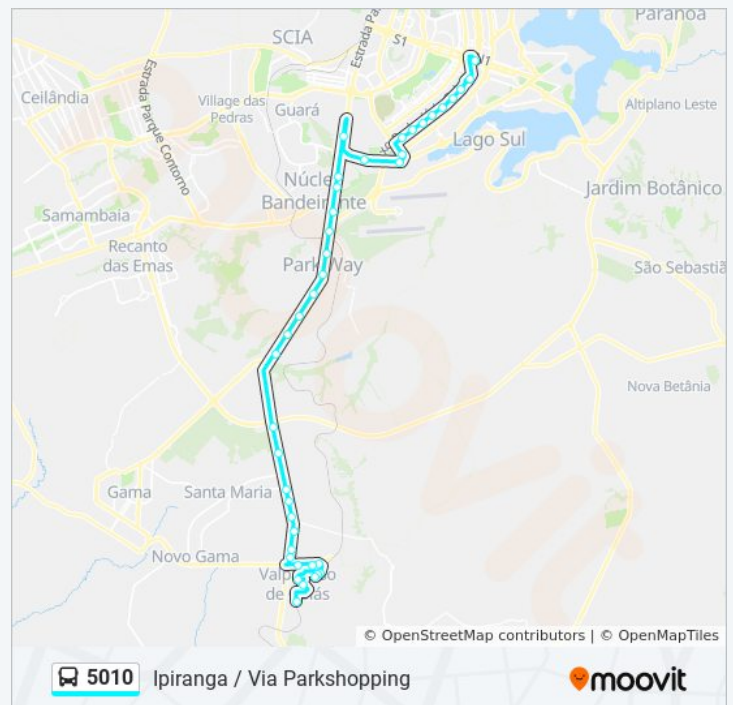

BR-040 | CIAB - MARINHA (lado oposto)

BR 040 | Total Ville / Monumento Solaris

## Horários da linha de ônibus 5010

Tabela de horários sentido YPIRANGA / VIA PARKSHOPPING

Domingo	Fora de Operação
Segunda-feira	18:50
Terça-feira	18:50
Quarta-feira	18:50
Quinta-feira	18:50
Sexta-feira	Fora de Operação
Sábado	Fora de Operação

## Informações da linha de ônibus 5010

**Sentido:** YPIRANGA / VIA PARKSHOPPING

**Paradas:** 40

**Duração da viagem:** 78 min

**Resumo da linha:**

BR-040 | Polo JK (lado oposto)

BR-040 | Rancho Bakuk

BR-040 | União Química (lado oposto)