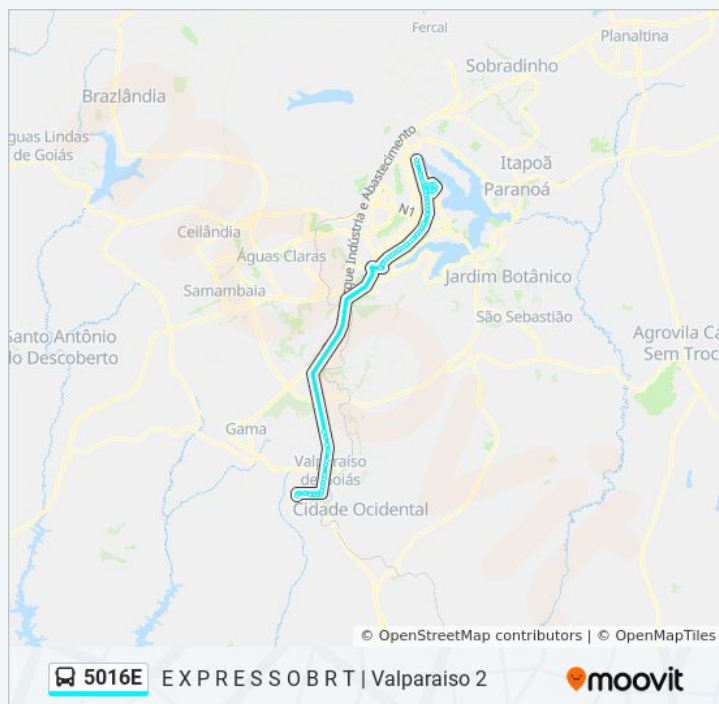

Sentido: EXPRESSO BRT | VALPARAISO 2

Paradas: 66

Duração da viagem: 102 min

Resumo da linha:

L2 Sul | SQS 414 (SmartFit / CREAS / IESB)

L2 Sul | SQS 415 (Maristão / Paróquia Sagrado Coração de Jesus)

L2 Sul | SQS 416 (Escolinha do Flamengo / Fortium)