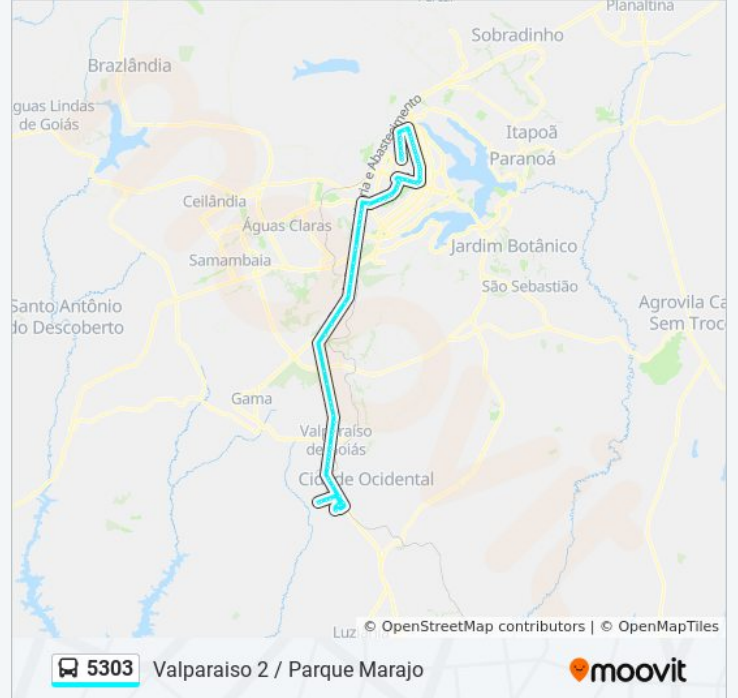

EPIA Sul | Candangolândia «Oposto»

EPIA Sul | Vila Cauhy

EPIA SUL | Estação BRT Park Way / Floriculturas

EPIA SUL | SMPW trecho 02 - QD. 07, Conj. 2

EPIA SUL | Rei do Coco (SMPW trecho 01 - QD. 07)

EPIA SUL | SMPW trecho 02 - QD 08, Conj. 1