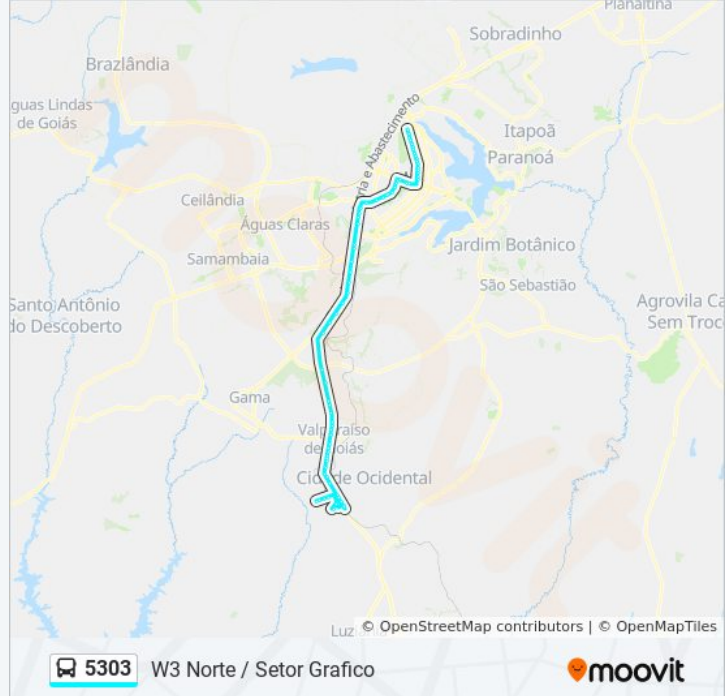

BR 040 - Parque Esplanada V

BR 040 - Esplanada V/Parque Marajó

BR 040 | Super Adega/VemKiTem/Havan
(Sentido Brasília)

BR 040 - Etapa E - Valparaíso I/Ipanema

BR 040 | Valparaíso I - Etapa E

BR-040 | Shopping Sul/Assaí/Costa Atacadão
(Passarela Azul)

BR 040 | Valparaíso I - Etapa A

BR 040 | Valparaíso I/Jardim Oriente (Passarela
Amarela)

BR 040 | Paraíso Mega Center/Jardim Oriente

BR 040 | Esplanada II/Morada Nobre

BR 040 | Esplanada II/São Bernardo/Hospital
Nossa Senhora Aparecida

BR 040 | Cid. Jardins/São Bernardo

BR-040 | União Química

BR-040 | Rancho Bakuk (lado oposto)

BR-040 | Polo JK

BR-040 | Fábrica Chopp Potiguar

BR 040 | Monumento Solaris / Total Ville

BR-040 | CIAB - MARINHA

BR-040 | Expansão da St. Maria (lado oposto)

BR-040 | Santos Dumont (lado oposto)

BR-040 | PRF (lado oposto)

EPIA Sul | Catetinho

EPIA SUL | SMPW trecho 01 - QD 27

EPIA SUL | SMPW trecho 01 - QD 26

EPIA SUL | SMPW trecho 01 - QD 26, Conj. 3

EPIA SUL | Rei do Cocô (lado oposto)

EPIA SUL | SMPW trecho 01 - QD 26, Conj. 1

EPIA Sul | Floricultura / Estação BRT Park Way

EPIA Sul | Resd. Park Way / Vila Cauhy

EPIA Sul | Candangolândia

EPIA Sul | Concessionária Tecar Fiat / Yamaha