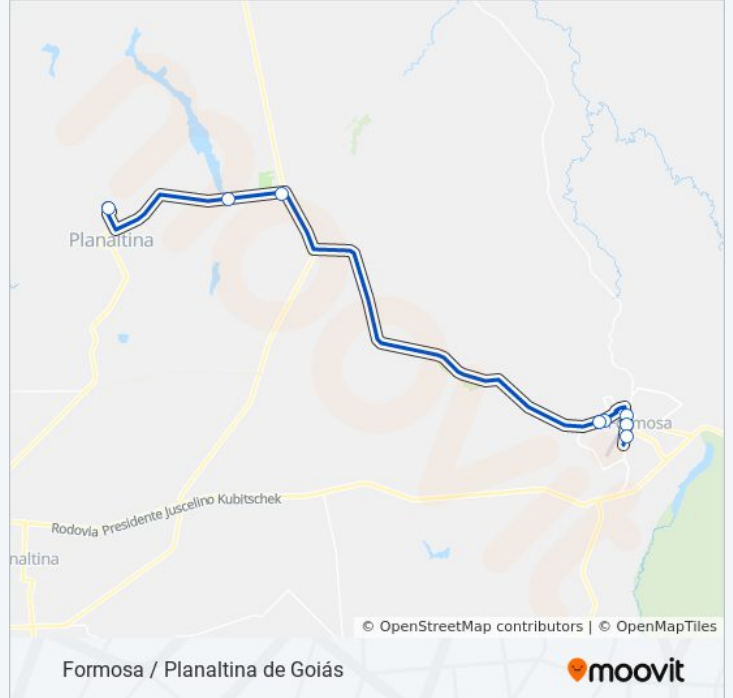

SEMIURBANO

Formosa / Planaltina de Goiás

Use O App

A linha de ônibus SEMIURBANO | (Formosa / Planaltina de Goiás) tem 2 itinerários.

(1) Formosa: 06:40 - 20:00(2) Planaltina de Goiás: 05:40 - 19:00

Use o aplicativo do Moovit para encontrar a estação de ônibus da linha SEMIURBANO mais perto de você e descubra quando chegará a próxima linha de ônibus SEMIURBANO.

Sentido: Formosa

8 pontos

[VER OS HORÁRIOS DA LINHA](#)

Terminal Rodoviário de Planaltina de Goiás

G0-430

G0-430

Oeste / 17#

Oeste / 02

BRB

Catedral

PLATAFORMA B (Unai / Planaltina GO)

Horários da linha de ônibus SEMIURBANO

Tabela de horários sentido Formosa

| | |
|---------------|---------------|
| Domingo | 06:40 - 20:00 |
| Segunda-feira | 06:40 - 20:00 |
| Terça-feira | 06:40 - 20:00 |
| Quarta-feira | 06:40 - 20:00 |
| Quinta-feira | 06:40 - 20:00 |
| Sexta-feira | 06:40 - 20:00 |
| Sábado | 06:40 - 20:00 |

Informações da linha de ônibus SEMIURBANO**Sentido:** Formosa**Paradas:** 8**Duração da viagem:** 33 min**Resumo da linha:**

Sentido: Planaltina de Goiás

5 pontos

[VER OS HORÁRIOS DA LINHA](#)

PLATAFORMA B (Unaf / Planaltina GO)