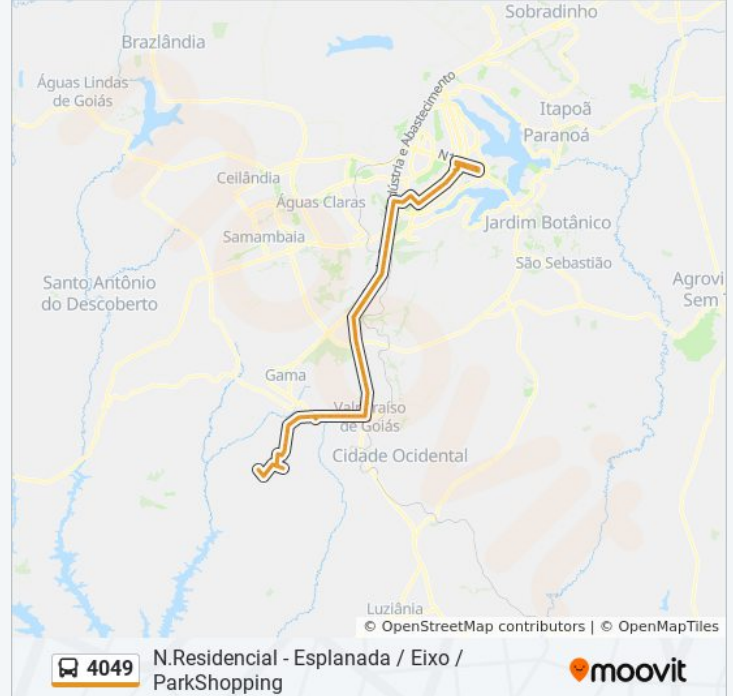

Avenida Lago Azul, 605-745

Avenida Lago Azul, 143-303

GO-520, 37

Rua sem nome

Rua sem nome

GO-520

Avenida Perimetral (Americano do Brasil), 1503-1677

Avenida Perimetral (Americano do Brasil), 1127-1139

Avenida Perimetral (Americano do Brasil), 905-919

Avenida Perimetral, 4000

Calçadão do Novo Gama

Vila Dvo Conjunto B/C, 31

Parada da ENEL (Antiga CELG)

Avenida Perimetral 2, 652-700

Avenida Perimetral 2, 1074-1078

Avenida Central

DF-290 | Balão do Novo Gama

DF-290

DF-290 Sentido Valparaíso (Chegando no Ceu Azul)

DF-290 | Céu Azul (Res. Santa Maria, Módulo 5)

DF-290 | Céu Azul (Sentido BR-040)

DF-290 | Motel Dallas (Sentido BR-040)

DF-290 (Acesso ao Centro de Distribuição Amazon)

Via DF-290

Via DF-290

DF-290

BR-040 | União Química

BR-040 | Rancho Bakuk (lado oposto)

BR-040 | Polo JK

BR-040 | Fábrica Chopp Potiguar