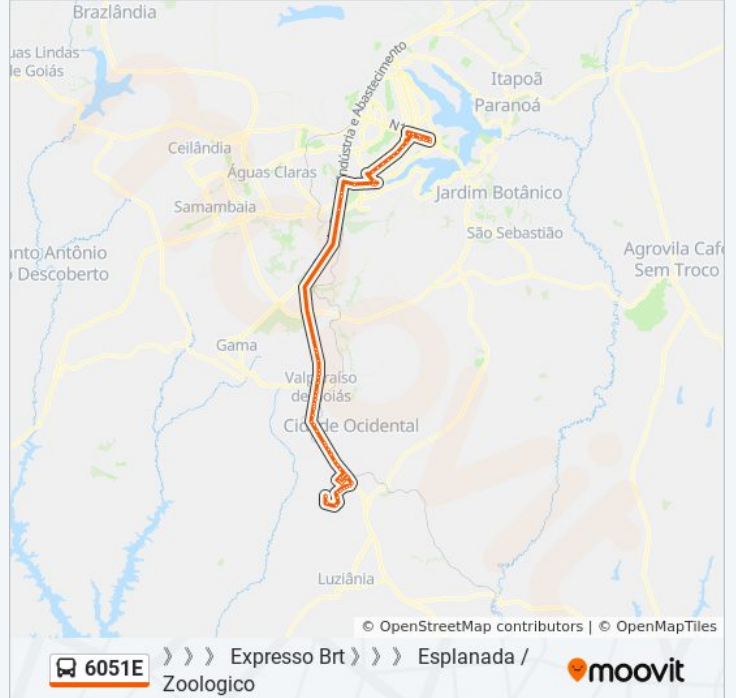

Rua Donas Guiomar Ribeiro, 303-381

Rua Monção, 714

Rua Monção, 714

Avenida Joaquim Gilberto, 154-222

Avenida Joaquim Gilberto, 390-462

Avenida Joaquim Gilberto, 612-678

Avenida Joaquim Gilberto, 760-844

Avenida Joaquim Gilberto, 980-1064

BR 040 - Jardim do Ingá - Gleba B

BR 040 - Jardim do Ingá - Gleba B

BR 040 - Jardim Planalto

BR 040 - Jardim Central

BR 040 - Bunge Alimentos

BR 040 - Jardim Flamboyant

BR 040 - Jardim Flamboyant

BR 040 - Unidesc - Campus I

BR 040 - Parque Esplanada V

BR 040 - Esplanada V/Parque Marajó

BR 040 | Super Adegas/VemKiTem/Havan
(Sentido Brasília)

BR 040 - Etapa E - Valparaíso I/Ipanema

BR 040 | Valparaíso I - Etapa E

BR-040 | Shopping Sul/Assaí/Costa Atacadão
(Passarela Azul)

BR 040 | Valparaíso I - Etapa A

BR 040 | Valparaíso I/Jardim Oriente (Passarela
Amarela)

BR 040 | Paraíso Mega Center/Jardim Oriente

BR 040 | Esplanada II/Morada Nobre

BR 040 | Esplanada II/São Bernardo/Hospital
Nossa Senhora Aparecida

BR 040 | Cid. Jardins/São Bernardo

BR-040 | União Química

BR-040 | Rancho Bakuk (lado oposto)

BR-040 | Polo JK