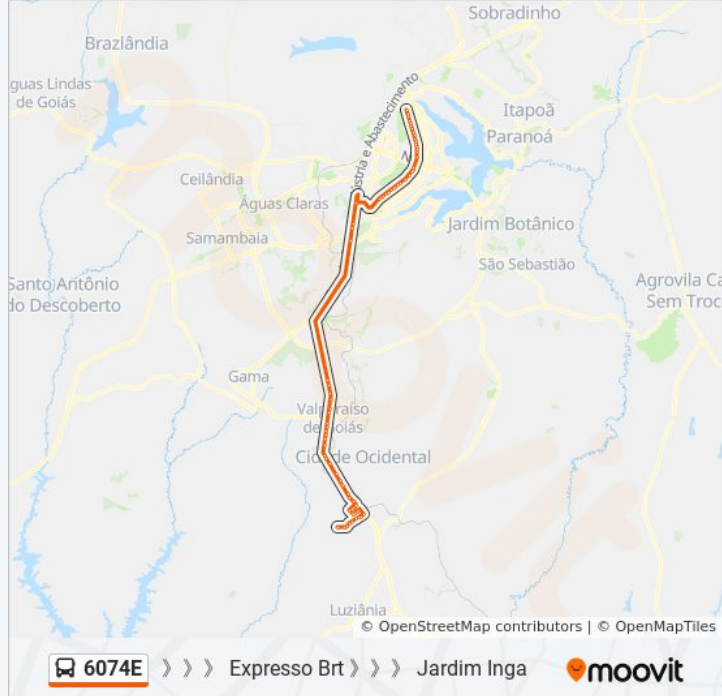

Br 040 L Jardim Oriente/Valparaíso I (Passarela Amarela)

Br-040 L Assaí/Costa Atacadão/Shopping Sul (Passarela Azul)

Br 040 - Ipanema/Etapa E - Valparaíso I

Br 040 L Ipanema/Cemitério/Atacadão

Br 040 L Havan/Super Adega/Vemkitem (Sentido Luziânia)